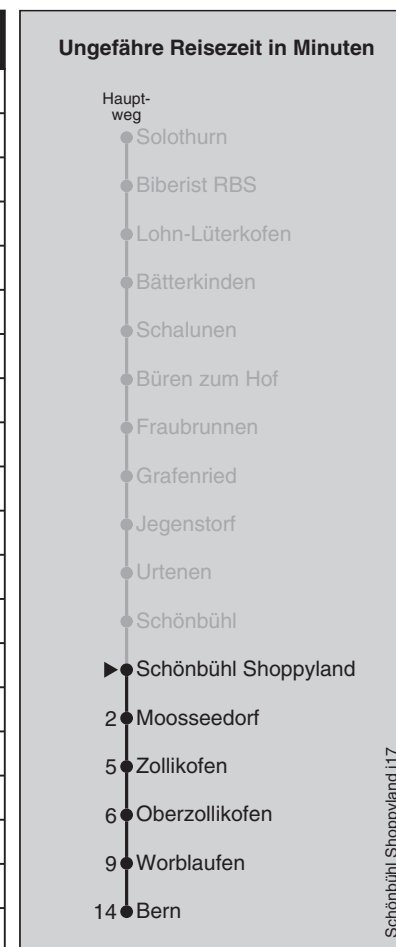

Abfahrten nach Bern

Montag - Freitag		Samstag		Sonn- und Feiertag	
5	34 49	5	34 49	5	34
6	04 19 34 49	6	04 19 34 49	6	04 34
7	04 19 34 49	7	04 19 34 49	7	04 34
8	04 19 34 49	8	04 19 34 49	8	04 34
9	04 19 34 49	9	04 19 34 49	9	04 34
10	04 19 34 49	10	04 19 34 49	10	04 34
11	04 19 34 49	11	04 19 34 49	11	04 34
12	04 19 34 49	12	04 19 34 49	12	04 34
13	04 19 34 49	13	04 19 34 49	13	04 19 34 49
14	04 19 34 49	14	04 19 34 49	14	04 19 34 49
15	04 19 34 49	15	04 19 34 49	15	04 19 34 49
16	04 19 34 49	16	04 19 34 49	16	04 19 34 49
17	04 19 34 49	17	04 19 34 49	17	04 19 34 49
18	04 19 34 49	18	04 19 34 49	18	04 19 34 49
19	04 19 34 49	19	04 19 34 49	19	04 19 34 49
20	04 19 34 49	20	04 19 34 49	20	04 19 34 49
21	04 19 34 49	21	04 19 34 49	21	04 19 34 49
22	09 39	22	09 39	22	09 39
23	09 39	23	09 39	23	09 39
0	09	0	09	0	09

Feiertage: 1. und 2. Januar, Karfreitag, Ostermontag, Auffahrt, Pfingstmontag, 1. August, 25. und 26. Dezember
 Regionalverkehr Bern-Solothurn Infos Bürozeiten: 031 925 55 55 Sonstige Zeiten: 031 925 56 77 info@rbs.ch www.rbs.ch

Fahrplan-Infos
in Echtzeit