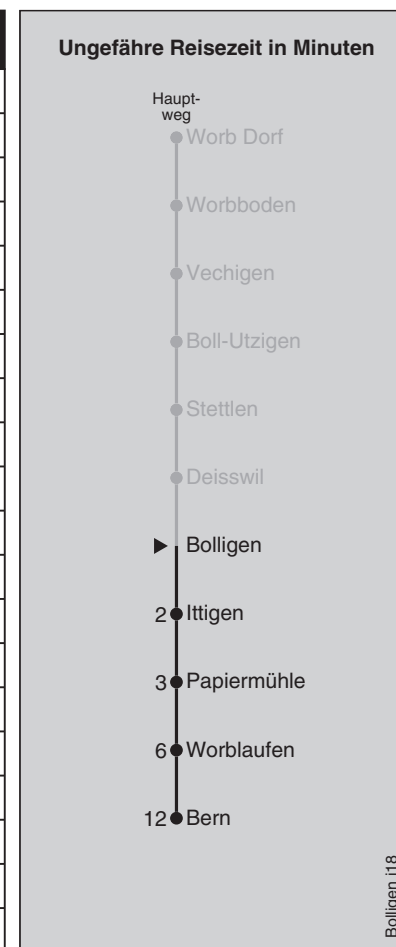

Bolligen

Abfahrten nach Bern

Montag - Freitag	
5	42 57
6	12 20 27 35 42 50 57
7	05 12 20 27 35 42 50 57
8	05 12 20 27 42 57
9	12 27 42 57
10	12 27 42 57
11	12 27 42 57
12	12 27 42 57
13	12 27 42 57
14	12 27 42 57
15	12 27 42 57
16	12 27 35 42 50 57
17	05 12 20 27 35 42 50 57
18	05 12 20 27 35 42 50 57
19	12 27 42 57
20	12 27 42 57
21	12 27 42 57
22	12 27 42 57
23	12 27 42 57
0	

Samstag	
5	42
6	12 27 42 57
7	12 27 42 57
8	12 27 42 57
9	12 27 42 57
10	12 27 42 57
11	12 27 42 57
12	12 27 42 57
13	12 27 42 57
14	12 27 42 57
15	12 27 42 57
16	12 27 42 57
17	12 27 42 57
18	12 27 42 57
19	12 27 42 57
20	12 27 42 57
21	12 27 42 57
22	12 27 42 57
23	12 27 42 57
0	

Sonn- und Feiertag	
5	42
6	12 42
7	12 42
8	12 42
9	12 42
10	12 42 57
11	12 27 42 57
12	12 27 42 57
13	12 27 42 57
14	12 27 42 57
15	12 27 42 57
16	12 27 42 57
17	12 27 42 57
18	12 27 42 57
19	12 27 42 57
20	12 27 42 57
21	12 27 57
22	27 57
23	27 57
0	

Fahrplan-Infos
in Echtzeit