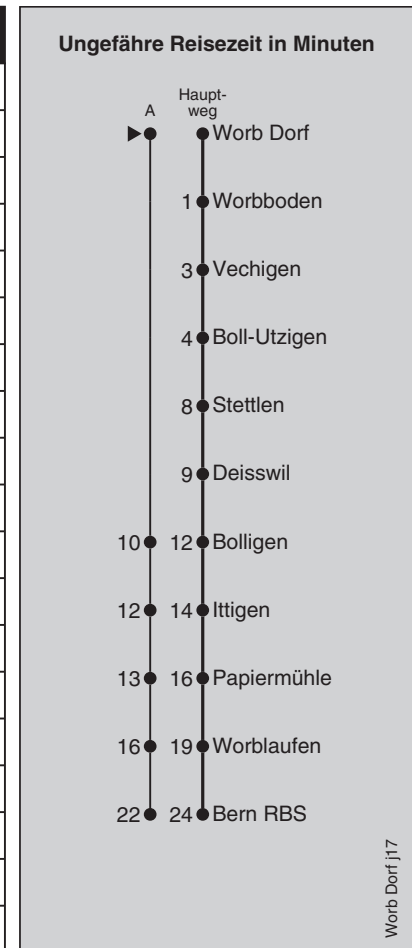

Worb Dorf

Abfahrten nach Bern RBS

Montag - Freitag				Samstag				Sonn- und Feiertag			
5	30	45		5	30			5	30		
6	00	10 ^A	15 25 ^A	6	00	15	30 45	6	00	30	
7	00	15	30 45	7	00	15	30 45	7	00	30	
8	00	15	30 45	8	00	15	30 45	8	00	30	
9	00	15	30 45	9	00	15	30 45	9	00	30	
10	00	15	30 45	10	00	15	30 45	10	00	30	
11	00	15	30 45	11	00	15	30 45	11	00	30 45	
12	00	15	30 45	12	00	15	30 45	12	00	15 30 45	
13	00	15	30 45	13	00	15	30 45	13	00	15 30 45	
14	00	15	30 45	14	00	15	30 45	14	00	15 30 45	
15	00	15	30 45	15	00	15	30 45	15	00	15 30 45	
16	00	15	30 45	16	00	15	30 45	16	00	15 30 45	
17	00	15	30 45	17	00	15	30 45	17	00	15 30 45	
18	00	15	30 45	18	00	15	30 45	18	00	15 30 45	
19	00	15	30 45	19	00	15	30 45	19	00	15 30 45	
20	00	15	30 45	20	00	15	30 45	20	00	15 30 45	
21	00	15	45	21	00	15	45	21	00	15 45	
22	15	45		22	15	45		22	15	45	
23	15	45		23	15	45		23	15	45	

Feiertage: 1. und 2. Januar, Karfreitag, Ostermontag, Auffahrt, Pfingstmontag, 1. August, 25. und 26. Dezember

A=fährt Weg A

Regionalverkehr Bern-Solothurn Infos Bürozeiten: 031 925 55 55 Sonstige Zeiten: 031 925 56 77 info@rbs.ch www.rbs.ch

Fahrplan-Infos
in Echtzeit