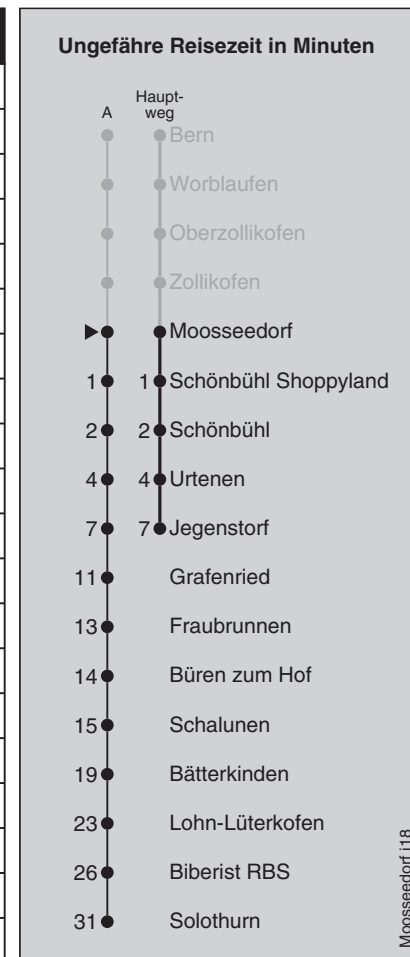

Abfahrten nach Solothurn / Jegenstorf

Montag - Freitag		Samstag		Sonn- und Feiertag	
5	24 ^A 48	5	24 ^A 48	5	
6	03 18 33 48	6	03 18 33 48	6	18 48
7	03 18 33 48	7	03 18 33 48	7	18 48
8	03 18 33 48	8	03 18 33 48	8	18 48
9	03 18 33 48	9	03 18 33 48	9	18 48
10	03 18 33 48	10	03 18 33 48	10	18 48
11	03 18 33 48	11	03 18 33 48	11	18 48
12	03 18 33 48	12	03 18 33 48	12	18 48
13	03 18 33 48	13	03 18 33 48	13	03 18 33 48
14	03 18 33 48	14	03 18 33 48	14	03 18 33 48
15	03 18 33 48	15	03 18 33 48	15	03 18 33 48
16	03 18 33 48	16	03 18 33 48	16	03 18 33 48
17	03 18 33 48	17	03 18 33 48	17	03 18 33 48
18	03 18 33 48	18	03 18 33 48	18	03 18 33 48
19	03 18 33 48	19	03 18 33 48	19	03 18 33 48
20	03 18 33 48	20	03 18 33 48	20	03 18 33 48
21	03 18 33 48 ^A	21	03 18 33 48 ^A	21	03 18 33 48 ^A
22	18 ^A 48 ^A	22	18 ^A 48 ^A	22	18 ^A 48 ^A
23	19 ^A 49 ^A	23	19 ^A 49 ^A	23	19 ^A 49 ^A
0	21 ^A	0	21 ^A	0	21 ^A

Feiertage: 1. und 2. Januar, Karfreitag, Ostermontag, Auffahrt, Pfingstmontag, 1. August, 25. und 26. Dezember

A=fährt Weg A

Regionalverkehr Bern-Solothurn Infos Bürozeiten: 031 925 55 55 Sonstige Zeiten: 031 925 56 77 kundenservice@rbs.ch www.rbs.ch

Fahrplan-Infos
in Echtzeit