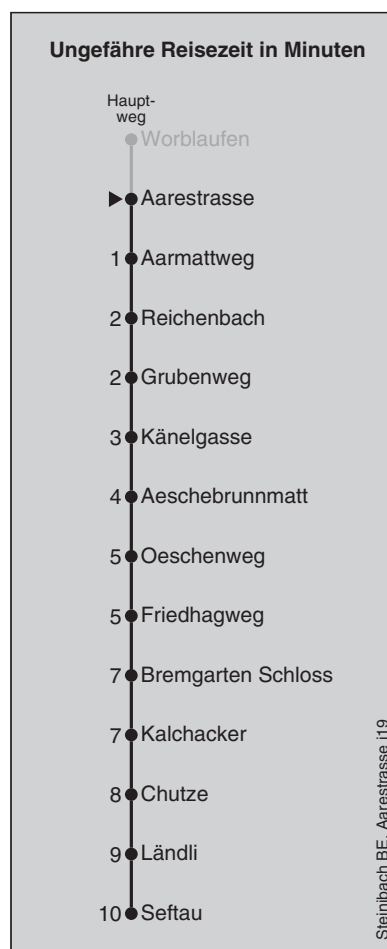

Abfahrten nach Bremgarten Seftau

Montag - Freitag		Samstag		Sonn- und Feiertag	
5	40	5		5	
6	10 40	6	40	6	
7	10 40	7	10 40	7	
8	10 40	8	10 40	8	
9	10 40	9	10 40	9	
10	10 40	10	10 40	10	
11	10 40	11	10 40	11	
12	10 40	12	10 40	12	
13	10 40	13	10 40	13	
14	10 40	14	10 40	14	
15	10 40	15	10 40	15	
16	10 40	16	10 40	16	
17	10 40	17	10 40	17	
18	10 40	18	10 40	18	
19	10 40	19	10 40	19	
20	10 40	20		20	
21	10 40	21		21	
22		22		22	
23		23		23	
0		0		0	

Feiertage: 1. und 2. Januar, Karfreitag, Ostermontag, Auffahrt, Pfingstmontag, 1. August, 25. und 26. Dezember

An Sonn- und allg. Feiertagen Betrieb eingestellt

Regionalverkehr Bern-Solothurn: 031 925 55 55 - kundenservice@rbs.ch - www.rbs.ch

Fahrplan-Infos
in Echtzeit