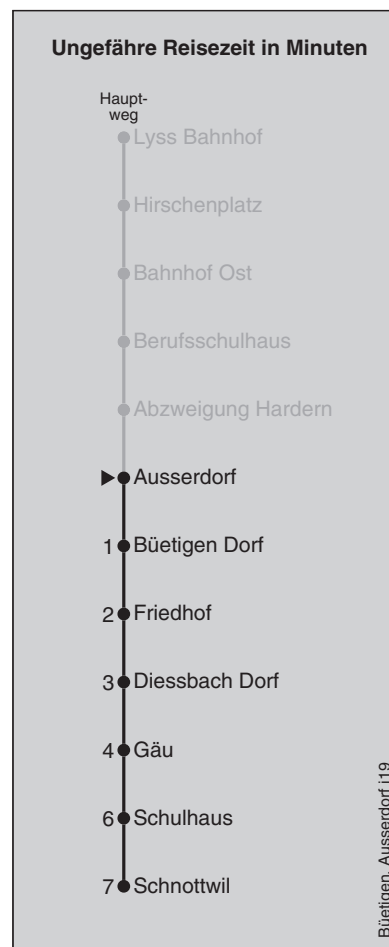

**362**

## Abfahrten nach Schnottwil

| Montag - Freitag |    | Samstag |    | Sonn- und Feiertag |    |
|------------------|----|---------|----|--------------------|----|
| 5                |    | 5       |    | 5                  |    |
| 6                |    | 6       |    | 6                  |    |
| 7                | 04 | 7       | 04 | 7                  |    |
| 8                | 04 | 8       | 04 | 8                  | 04 |
| 9                | 04 | 9       | 04 | 9                  | 04 |
| 10               | 04 | 10      | 04 | 10                 | 04 |
| 11               | 04 | 11      | 04 | 11                 | 04 |
| 12               | 10 | 12      | 10 | 12                 | 10 |
| 13               | 10 | 13      | 10 | 13                 | 10 |
| 14               | 10 | 14      | 10 | 14                 | 10 |
| 15               | 10 | 15      | 10 | 15                 | 10 |
| 16               | 10 | 16      | 10 | 16                 | 10 |
| 17               | 10 | 17      | 10 | 17                 | 10 |
| 18               | 10 | 18      | 10 | 18                 | 10 |
| 19               | 10 | 19      | 10 | 19                 | 10 |
| 20               | 10 | 20      | 10 | 20                 | 10 |
| 21               | 10 | 21      | 10 | 21                 |    |
| 22               |    | 22      |    | 22                 |    |
| 23               |    | 23      |    | 23                 |    |
| 0                |    | 0       |    | 0                  |    |