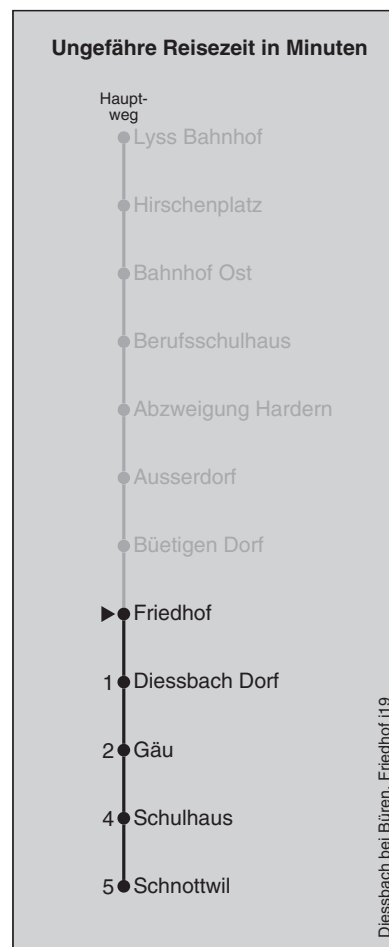

362

Friedhof

Abfahrten nach Schnottwil

Montag - Freitag		Samstag		Sonn- und Feiertag	
5		5		5	
6		6		6	
7	06	7	06	7	
8	06	8	06	8	06
9	06	9	06	9	06
10	06	10	06	10	06
11	06	11	06	11	06
12	12	12	12	12	12
13	12	13	12	13	12
14	12	14	12	14	12
15	12	15	12	15	12
16	12	16	12	16	12
17	12	17	12	17	12
18	12	18	12	18	12
19	12	19	12	19	12
20	12	20	12	20	12
21	12	21	12	21	
22		22		22	
23		23		23	
0		0		0	

Feiertage: 1. und 2. Januar, Karfreitag, Ostermontag, Auffahrt, Pfingstmontag, 1. August, 25. und 26. Dezember
 Regionalverkehr Bern-Solothurn: 031 925 55 55 - kundenservice@rbs.ch - www.rbs.ch

Fahrplan-Infos
in Echtzeit