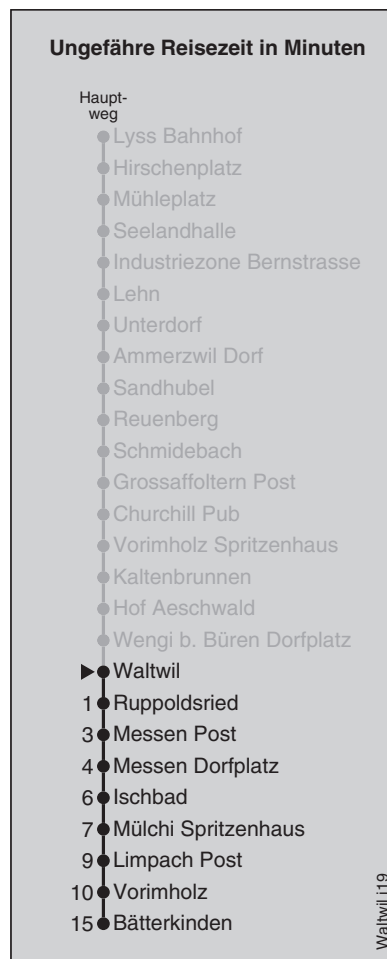

363

Waltwil

Abfahrten nach Bätterkinden

| Montag - Freitag | | Samstag | | Sonn- und Feiertag | |
|------------------|-----------------|---------|--|--------------------|--|
| 5 | | 5 | | 5 | |
| 6 | 53 | 6 | | 6 | |
| 7 | 53 | 7 | | 7 | |
| 8 | 53 [■] | 8 | | 8 | |
| 9 | | 9 | | 9 | |
| 10 | | 10 | | 10 | |
| 11 | | 11 | | 11 | |
| 12 | | 12 | | 12 | |
| 13 | | 13 | | 13 | |
| 14 | | 14 | | 14 | |
| 15 | 43 | 15 | | 15 | |
| 16 | 53 | 16 | | 16 | |
| 17 | 53 | 17 | | 17 | |
| 18 | 53 [■] | 18 | | 18 | |
| 19 | | 19 | | 19 | |
| 20 | | 20 | | 20 | |
| 21 | | 21 | | 21 | |
| 22 | | 22 | | 22 | |
| 23 | | 23 | | 23 | |

Feiertage: 1. und 2. Januar, Karfreitag, Ostermontag, Auffahrt, Pfingstmontag, 1. August, 25. und 26. Dezember

■ = fährt bis Messen Dorfplatz

Regionalverkehr Bern-Solothurn: 031 925 55 55 - kundenservice@rbs.ch - www.rbs.ch

Fahrplan-Infos
in Echtzeit