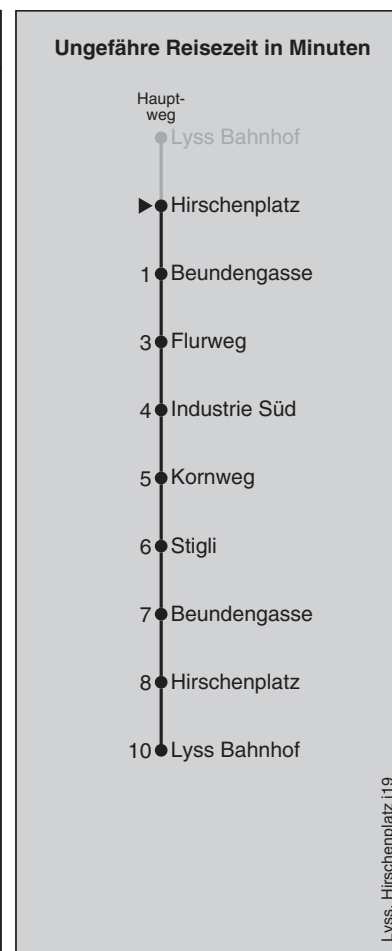

**368**

# Hirschenplatz

## Abfahrten nach Kornweg

Montag - Freitag		Samstag		Sonn- und Feiertag	
5		5		5	
6	24 54	6	54	6	
7	24 54	7	24 54	7	
8	24 54	8	24 54	8	
9	24 54	9	24 54	9	
10	24 54	10	24 54	10	
11	24 54	11	24 54	11	
12	24 54	12	24 54	12	
13	24 54	13	24 54	13	
14	24 54	14	24 54	14	
15	24 54	15	24 54	15	
16	24 54	16	24 54	16	
17	24 54	17	24 54	17	
18	24 54	18		18	
19	24 54	19		19	
20	24 <sup>Ⓢ</sup> 54 <sup>Ⓢ</sup>	20		20	
21	24 <sup>Ⓢ</sup>	21		21	
22		22		22	
23		23		23	

Fahrplan-Infos  
in Echtzeit