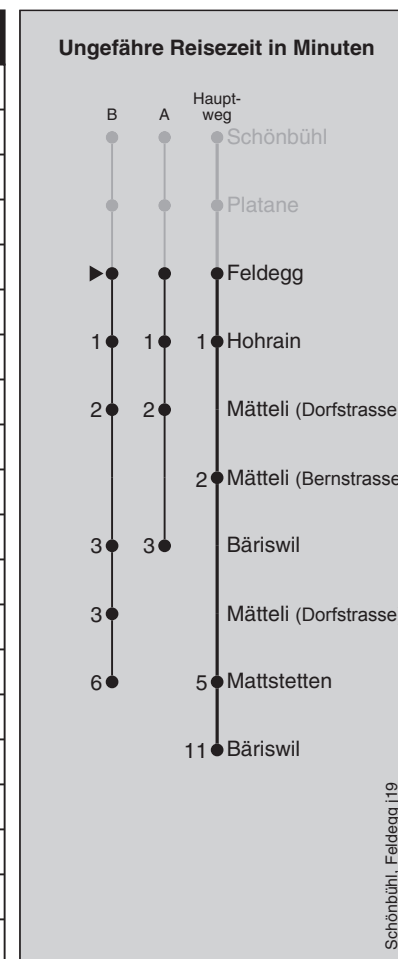

## Abfahrten nach Mattstetten / Bärswil

Montag - Freitag		Samstag		Sonn- und Feiertag	
5		5		5	
6	10 <sup>A</sup> 25 <sup>■</sup> 40 <sup>A</sup> 55 <sup>■</sup>	6	10 40	6	
7	10 <sup>A</sup> 25 <sup>■</sup> 40 <sup>A</sup> 55 <sup>■</sup>	7	10 40	7	40
8	10 <sup>A</sup> 40	8	10 40	8	10 40
9	10 40	9	10 40	9	10 40
10	10 40	10	10 40	10	10 40
11	10 40	11	10 40	11	10 40
12	10 40	12	10 40	12	10 40
13	25 55	13	25 55	13	25 55
14	25 55	14	25 55	14	25 55
15	25 55 <sup>A</sup>	15	25 55	15	25 55
16	10 <sup>■</sup> 25 <sup>A</sup> 40 <sup>■</sup> 55 <sup>A</sup>	16	25 55	16	25 55
17	10 <sup>■</sup> 25 <sup>A</sup> 40 <sup>■</sup> 55 <sup>A</sup>	17	25 55	17	25 55
18	10 <sup>■</sup> 25 <sup>A</sup> 40 <sup>■</sup> 55 <sup>A</sup>	18	25 55	18	25 55
19	10 <sup>■</sup> 25 55	19	25 55	19	25 55
20	25 55	20	25 55	20	25 55
21	25 55	21	25 55	21	25 55
22	25 55	22	25 55	22	25 55
23	25 55 <sup>Ⓢ</sup> 55 <sup>10</sup> <sub>B</sub>	23	25 55	23	25 55 <sup>B</sup>
0	29 <sup>Ⓢ</sup> <sub>B</sub>	0	29 <sup>B</sup>	0	

Feiertage: 1. und 2. Januar, Karfreitag, Ostermontag, Auffahrt, Pfingstmontag, 1. August, 25. und 26. Dezember

A =fährt Weg A

■ =fährt bis Mattstetten

B =fährt Weg B

Ⓢ =nur Fr ohne allg. Feiertage

**10**=Mo-Do ohne allg. Feiertage