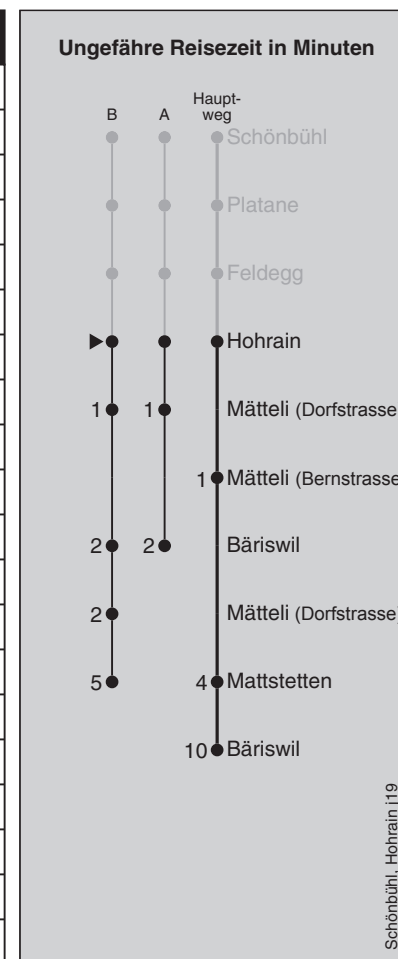

Abfahrten nach Mattstetten / Bärswil

Montag - Freitag		Samstag		Sonn- und Feiertag	
5		5		5	
6	11 ^A 26 [■] 41 ^A 56 [■]	6	11 41	6	
7	11 ^A 26 [■] 41 ^A 56 [■]	7	11 41	7	41
8	11 ^A 41	8	11 41	8	11 41
9	11 41	9	11 41	9	11 41
10	11 41	10	11 41	10	11 41
11	11 41	11	11 41	11	11 41
12	11 41	12	11 41	12	11 41
13	26 56	13	26 56	13	26 56
14	26 56	14	26 56	14	26 56
15	26 56 ^A	15	26 56	15	26 56
16	11 [■] 26 ^A 41 [■] 56 ^A	16	26 56	16	26 56
17	11 [■] 26 ^A 41 [■] 56 ^A	17	26 56	17	26 56
18	11 [■] 26 ^A 41 [■] 56 ^A	18	26 56	18	26 56
19	11 [■] 26 56	19	26 56	19	26 56
20	26 56	20	26 56	20	26 56
21	26 56	21	26 56	21	26 56
22	26 56	22	26 56	22	26 56
23	26 56 [Ⓢ] 56 ¹⁰ _B	23	26 56	23	26 56 ^B
0	30 [Ⓢ] _B	0	30 ^B	0	

Feiertage: 1. und 2. Januar, Karfreitag, Ostermontag, Auffahrt, Pfingstmontag, 1. August, 25. und 26. Dezember

A =fährt Weg A

■ =fährt bis Mattstetten

B =fährt Weg B

Ⓢ =nur Fr ohne allg. Feiertage

¹⁰ =Mo-Do ohne allg. Feiertage