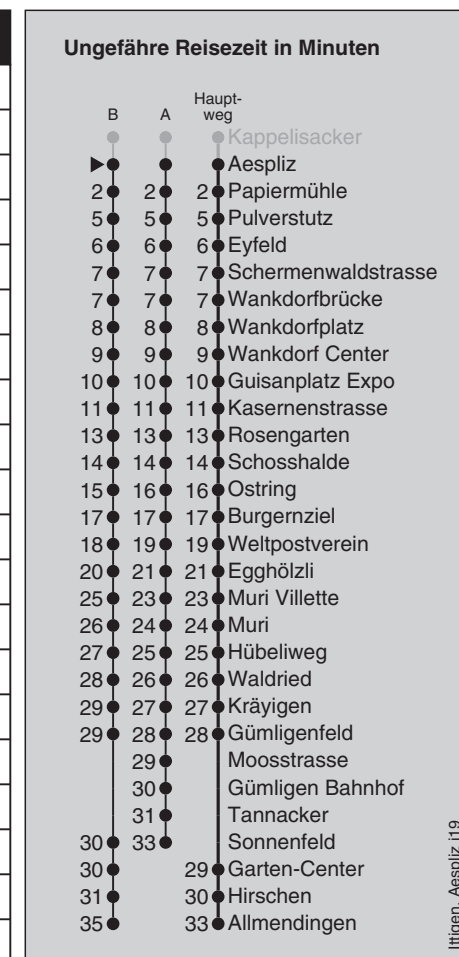

Abfahrten nach Allmendingen / Sonnenfeld

Montag - Freitag			Samstag			Sonn- und Feiertag		
5	42	57 ^A	5	42	57 ^A	5		
6	12	27 ^A 42 57 ^A	6	12	27 ^A 42 57 ^A	6	42 ^B	
7	12	27 ^A 42 57 ^A	7	12	27 ^A 42 57 ^A	7	12 ^B 42 ^B	
8	12	27 ^A 42 57 ^A	8	12	27 ^A 42 57 ^A	8	12 ^B 42 ^B	
9	12	27 ^A 42 57 ^A	9	12	27 ^A 42 57 ^A	9	12 ^B 42 ^B	
10	12	27 ^A 42 57 ^A	10	12	27 ^A 42 57 ^A	10	12 ^B 42 ^B	
11	12	27 ^A 42 57 ^A	11	12	27 ^A 42 57 ^A	11	12 ^B 42 ^B	
12	12	27 ^A 42 57 ^A	12	12	27 ^A 42 57 ^A	12	12 ^B 42 ^B	
13	12	27 ^A 42 57 ^A	13	12	27 ^A 42 57 ^A	13	12 ^B 42 ^B	
14	12	27 ^A 42 57 ^A	14	12	27 ^A 42 57 ^A	14	12 ^B 42 ^B	
15	12	27 ^A 42 57 ^A	15	12	27 ^A 42 57 ^A	15	12 ^B 42 ^B	
16	12	27 42 ^A 57	16	12	27 ^A 42 57 ^A	16	12 ^B 42 ^B	
17	12 ^A 27 42 ^A 57 ^A		17	12	27 ^A 42 57 ^A	17	12 ^B 42 ^B	
18	12	27 ^A 42 57 ^A	18	12	27 ^A 42 57 ^A	18	12 ^B 42 ^B	
19	12	27 ^A 42 ^B 57 [■]	19	12	27 ^A 42 ^B 57 [■]	19	12 ^B 42 ^B	
20	12 [■] 42 [■]		20	12 [■] 42 [■]		20	12 [■] 42 [■]	
21	12 [■] 42 [■]		21	12 [■] 42 [■]		21	12 [■] 42 [■]	
22	12 [■] 42 [■]		22	12 [■] 42 [■]		22	12 [■] 42 [■]	
23	12 [■] 42 [■]		23	12 [■] 42 [■]		23	12 [■] 42 [■]	
0	12 [■]		0	12 [■]		0	12 [■]	

Feiertage: 1. und 2. Januar, Karfreitag, Ostermontag, Auffahrt, Pfingstmontag, 1. August, 25. und 26. Dezember

A=fährt Weg A

B=fährt Weg B; Bedienung Sonnenfeld bei Fahrer verlangen

■=fährt bis Papiermühle

Regionalverkehr Bern-Solothurn: 031 925 55 55 - kundenservice@rbs.ch - www.rbs.ch

Fahrplan-Infos
in Echtzeit