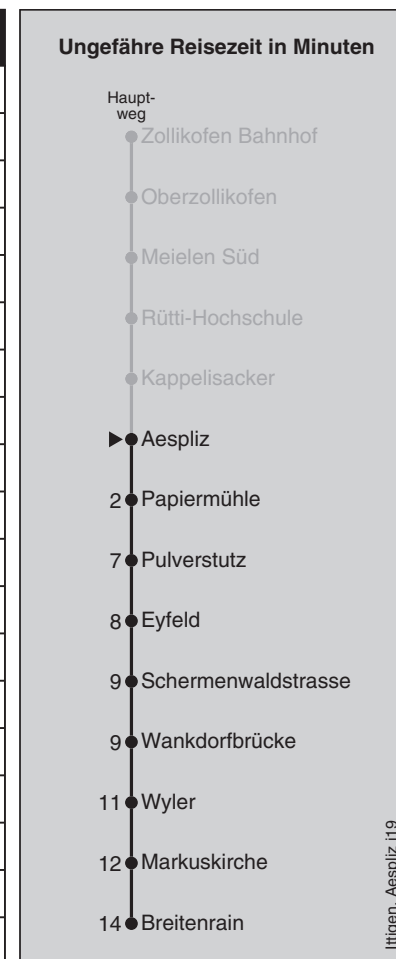

41

Aespliz

Abfahrten nach Breitenrain

Montag - Freitag		Samstag		Sonn- und Feiertag	
5		5		5	
6	18 33 48	6		6	
7	03 18 33 48	7		7	
8	03 18 [■]	8		8	
9		9		9	
10		10		10	
11		11		11	
12		12		12	
13		13		13	
14		14		14	
15		15		15	
16	18 33 48	16		16	
17	03 18 33 48	17		17	
18	03 18 33 [■]	18		18	
19		19		19	
20		20		20	
21		21		21	
22		22		22	
23		23		23	

Feiertage: 1. und 2. Januar, Karfreitag, Ostermontag, Auffahrt, Pfingstmontag, 1. August, 25. und 26. Dezember

■=fährt bis Papiermühle

Regionalverkehr Bern-Solothurn: 031 925 55 55 - kundenservice@rbs.ch - www.rbs.ch

Fahrplan-Infos
in Echtzeit