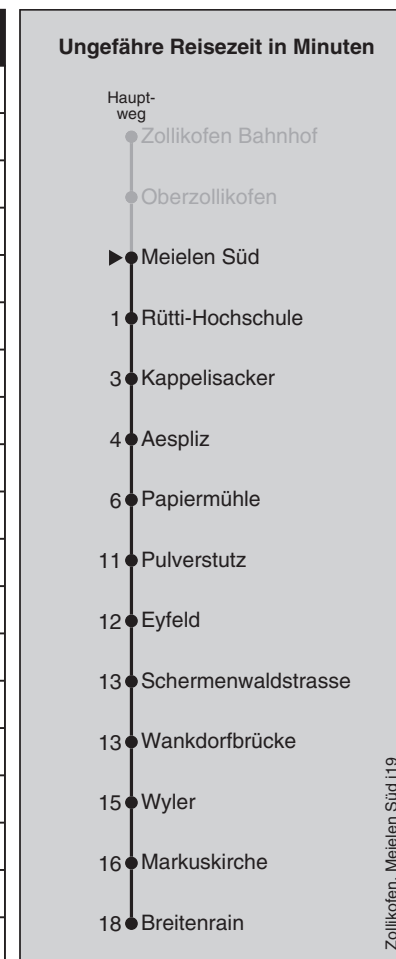

# 41

# Meielen Süd

## Abfahrten nach Breitenrain

| Montag - Freitag |                    | Samstag |  | Sonn- und Feiertag |  |
|------------------|--------------------|---------|--|--------------------|--|
| 5                |                    | 5       |  | 5                  |  |
| 6                | 29 44 59           | 6       |  | 6                  |  |
| 7                | 14 29 44 59        | 7       |  | 7                  |  |
| 8                | 14 <sup>■</sup>    | 8       |  | 8                  |  |
| 9                |                    | 9       |  | 9                  |  |
| 10               |                    | 10      |  | 10                 |  |
| 11               |                    | 11      |  | 11                 |  |
| 12               |                    | 12      |  | 12                 |  |
| 13               |                    | 13      |  | 13                 |  |
| 14               |                    | 14      |  | 14                 |  |
| 15               |                    | 15      |  | 15                 |  |
| 16               | 14 29 44 59        | 16      |  | 16                 |  |
| 17               | 14 29 44 59        | 17      |  | 17                 |  |
| 18               | 14 29 <sup>■</sup> | 18      |  | 18                 |  |
| 19               |                    | 19      |  | 19                 |  |
| 20               |                    | 20      |  | 20                 |  |
| 21               |                    | 21      |  | 21                 |  |
| 22               |                    | 22      |  | 22                 |  |
| 23               |                    | 23      |  | 23                 |  |

Fahrplan-Infos  
in Echtzeit