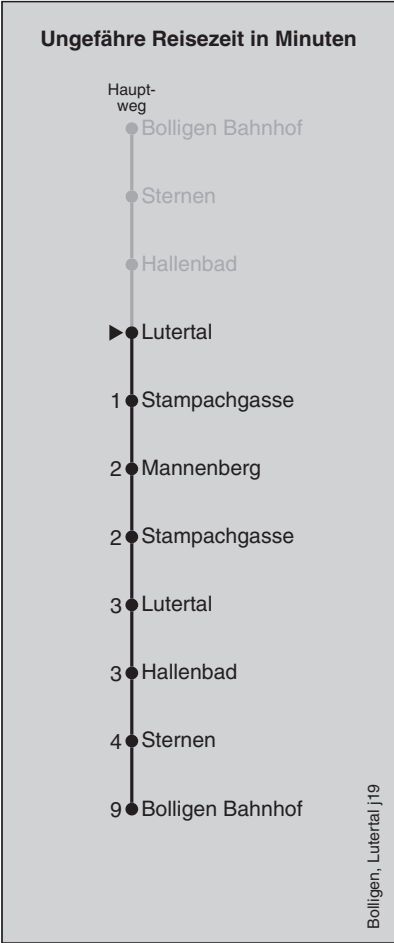

Abfahrten nach Mannenberg

Montag - Freitag	
5	
6	01 16 31 46
7	01 16 31 46
8	01 16 46
9	16 46
10	16 46
11	16 31 46
12	01 16 31 46
13	01 16 31 46
14	01 16 31 46
15	01 16 31 46
16	01 16 31 46
17	01 16 31 46
18	01 16 31 46
19	01 16 46
20	16
21	
22	
23	
0	

Samstag	
5	
6	46
7	16 46
8	16 46
9	16 46
10	16 46
11	16 46
12	16 46
13	16 46
14	16 46
15	16 46
16	16 46
17	16 46
18	16 46
19	16 46
20	16
21	
22	
23	
0	

Sonn- und Feiertag	
5	
6	
7	
8	
9	16 46
10	16 46
11	16 46
12	16 46
13	16 46
14	16 46
15	16 46
16	16 46
17	16 46
18	16 46
19	16 46
20	16
21	
22	
23	
0	