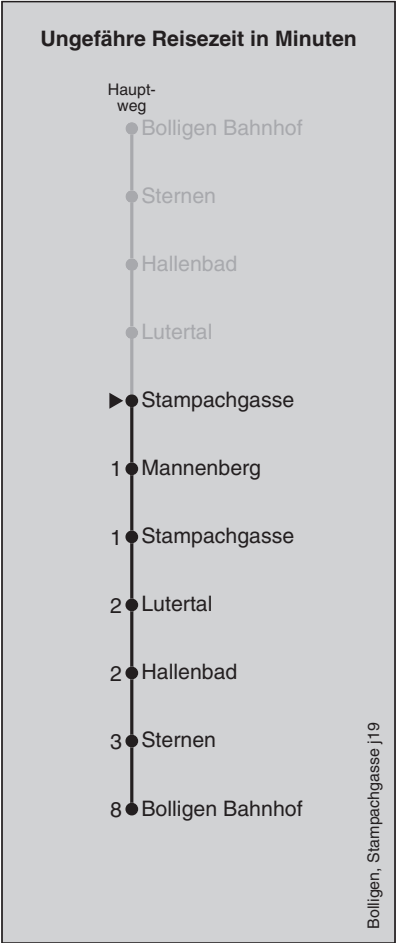

## Abfahrten nach Mannenberg

Montag - Freitag		Samstag		Sonn- und Feiertag	
5		5		5	
6	02 17 32 47	6	47	6	
7	02 17 32 47	7	17 47	7	
8	02 17 47	8	17 47	8	
9	17 47	9	17 47	9	17 47
10	17 47	10	17 47	10	17 47
11	17 32 47	11	17 47	11	17 47
12	02 17 32 47	12	17 47	12	17 47
13	02 17 32 47	13	17 47	13	17 47
14	02 17 32 47	14	17 47	14	17 47
15	02 17 32 47	15	17 47	15	17 47
16	02 17 32 47	16	17 47	16	17 47
17	02 17 32 47	17	17 47	17	17 47
18	02 17 32 47	18	17 47	18	17 47
19	02 17 47	19	17 47	19	17 47
20	17	20	17	20	17
21		21		21	
22		22		22	
23		23		23	
0		0		0	

Feiertage: 1. und 2. Januar, Karfreitag, Ostermontag, Auffahrt, Pfingstmontag, 1. August, 25. und 26. Dezember  
 Regionalverkehr Bern-Solothurn: 031 925 55 55 - kundenservice@rbs.ch - www.rbs.ch

Fahrplan-Infos  
in Echtzeit