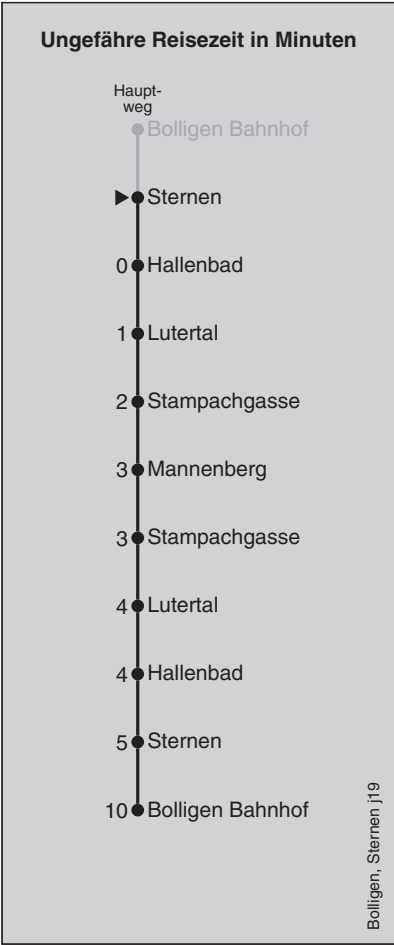

Abfahrten nach Mannenberg

Montag - Freitag		Samstag		Sonn- und Feiertag	
5		5		5	
6	00 15 30 45	6	45	6	
7	00 15 30 45	7	15 45	7	
8	00 15 45	8	15 45	8	
9	15 45	9	15 45	9	15 45
10	15 45	10	15 45	10	15 45
11	15 30 45	11	15 45	11	15 45
12	00 15 30 45	12	15 45	12	15 45
13	00 15 30 45	13	15 45	13	15 45
14	00 15 30 45	14	15 45	14	15 45
15	00 15 30 45	15	15 45	15	15 45
16	00 15 30 45	16	15 45	16	15 45
17	00 15 30 45	17	15 45	17	15 45
18	00 15 30 45	18	15 45	18	15 45
19	00 15 45	19	15 45	19	15 45
20	15	20	15	20	15
21		21		21	
22		22		22	
23		23		23	
0		0		0	

Feiertage: 1. und 2. Januar, Karfreitag, Ostermontag, Auffahrt, Pfingstmontag, 1. August, 25. und 26. Dezember
 Regionalverkehr Bern-Solothurn: 031 925 55 55 - kundenservice@rbs.ch - www.rbs.ch

Fahrplan-Infos
in Echtzeit