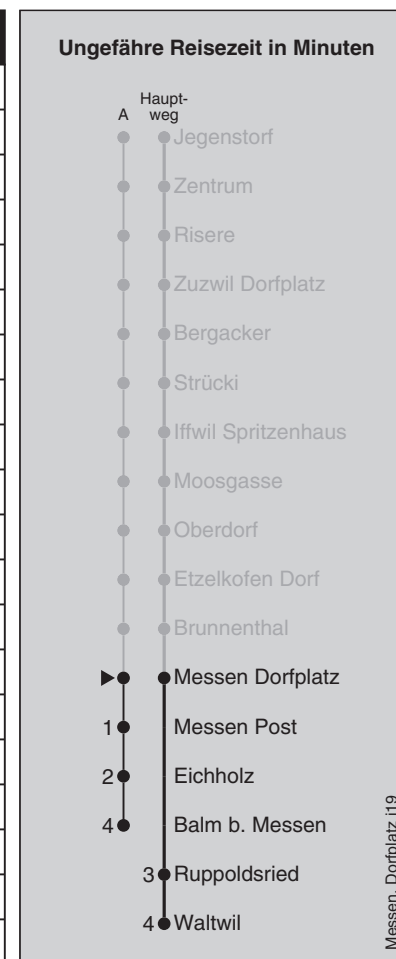

871

Messen Dorfplatz

Abfahrten nach Waltwil / Balm b. Messen

Montag - Freitag		Samstag		Sonn- und Feiertag	
5		5		5	
6	38 ^A	6		6	
7	08 38 ^A	7	08	7	08
8	08 38 [■]	8	08	8	08
9	08	9	08	9	08
10		10		10	
11		11		11	
12		12		12	
13	08	13	08	13	08
14		14		14	
15		15		15	
16	08 38 ^A	16	08	16	08
17	08 38 ^A	17	08	17	08
18	08 38 ^A	18	08	18	08
19	08	19	08	19	08
20	08	20	08	20	08
21		21		21	
22		22		22	
23		23		23	
0	24 [■]	0	24 [■]	0	24 [■]

Feiertage: 1. und 2. Januar, Karfreitag, Ostermontag, Auffahrt, Pfingstmontag, 1. August, 25. und 26. Dezember

A=fährt Weg A

■=fährt bis Ruppoldsried

Regionalverkehr Bern-Solothurn: 031 925 55 55 - kundenservice@rbs.ch - www.rbs.ch

Fahrplan-Infos
in Echtzeit