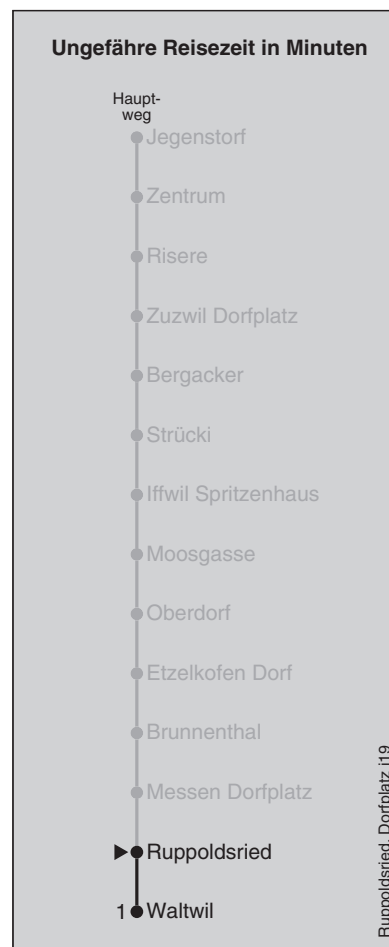

## Abfahrten nach Waltwil

Montag - Freitag		Samstag		Sonn- und Feiertag	
5		5		5	
6		6		6	
7	11	7	11	7	11
8	11	8	11	8	11
9	11	9	11	9	11
10		10		10	
11		11		11	
12		12		12	
13	11	13	11	13	11
14		14		14	
15		15		15	
16	11	16	11	16	11
17	11	17	11	17	11
18	11	18	11	18	11
19	11	19	11	19	11
20		20		20	
21		21		21	
22		22		22	
23		23		23	
0		0		0	