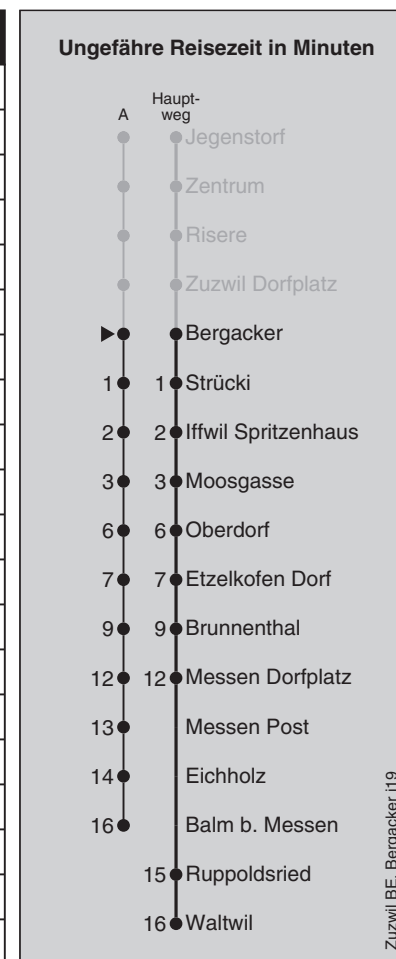

871

Bergacker

Abfahrten nach Messen Dorfplatz / Waltwil (- Balm b. Messen)

Montag - Freitag		Samstag		Sonn- und Feiertag	
5		5		5	
6	26 ^A 56	6	56	6	56
7	26 ^A 56	7	56	7	56
8	26 ^X 56	8	56	8	56
9	56 [■]	9	56 [■]	9	56 [■]
10	56 [■]	10	56 [■]	10	56 [■]
11	56 [■]	11	56 [■]	11	56 [■]
12	56	12	56	12	56
13	56 [■]	13	56 [■]	13	56 [■]
14	56 [■]	14	56 [■]	14	56 [■]
15	56	15	56	15	56
16	26 ^A 56	16	56	16	56
17	26 ^A 56	17	56	17	56
18	26 ^A 56	18	56	18	56
19	56	19	56	19	56
20	56 [■]	20	56 [■]	20	56 [■]
21	50 [■]	21	50 [■]	21	50 [■]
22		22		22	
23	12 [■]	23	12 [■]	23	12 [■]
0	12 ^X	0	12 ^X	0	12 ^X

Feiertage: 1. und 2. Januar, Karfreitag, Ostermontag, Auffahrt, Pfingstmontag, 1. August, 25. und 26. Dezember

A=fährt Weg A

■=fährt bis Messen Dorfplatz

X=fährt bis Ruppoldsried

Regionalverkehr Bern-Solothurn: 031 925 55 55 - kundenservice@rbs.ch - www.rbs.ch

Fahrplan-Infos
in Echtzeit