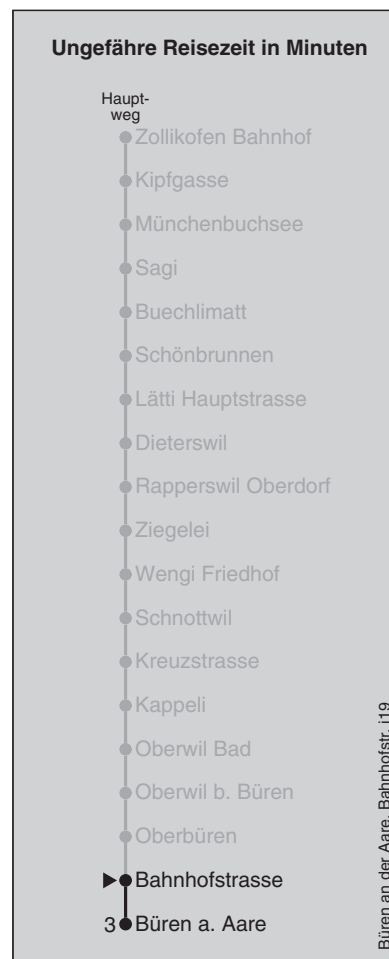

# Bahnhofstrasse

## Abfahrten nach Büren a. Aare

Montag - Freitag		Samstag		Sonn- und Feiertag	
5	39	5	39	5	39
6	09 39	6	39	6	39
7	09 39	7	39	7	39
8	09 39	8	39	8	39
9	39	9	39	9	39
10	39	10	39	10	39
11	39	11	39	11	39
12	39	12	39	12	39
13	39	13	39	13	39
14	39	14	39	14	39
15	39	15	39	15	39
16	09 39	16	39	16	39
17	09 39	17	39	17	39
18	09 39	18	39	18	39
19	09 39	19	39	19	39
20	39	20	39	20	39
21	39	21	39	21	39
22	39	22	39	22	39
23	39	23	39	23	39
0	52 <sup>Ⓢ</sup>	0	52	0	