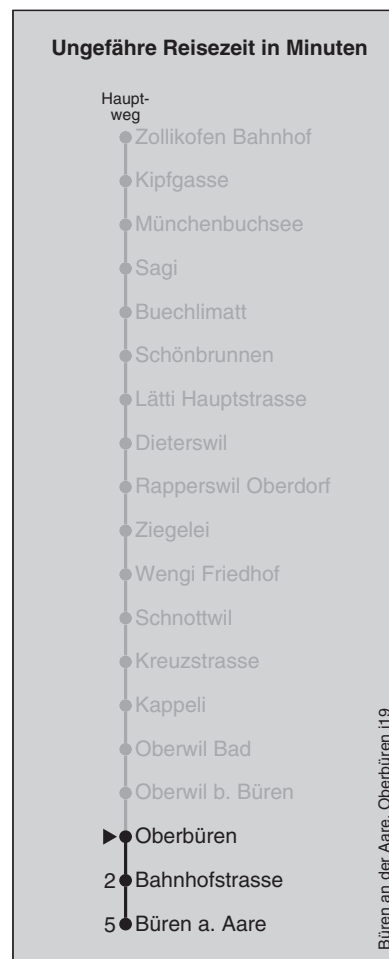

## Abfahrten nach Büren a. Aare

Montag - Freitag		Samstag		Sonn- und Feiertag	
5	37	5	37	5	37
6	07 37	6	37	6	37
7	07 37	7	37	7	37
8	07 37	8	37	8	37
9	37	9	37	9	37
10	37	10	37	10	37
11	37	11	37	11	37
12	37	12	37	12	37
13	37	13	37	13	37
14	37	14	37	14	37
15	37	15	37	15	37
16	07 37	16	37	16	37
17	07 37	17	37	17	37
18	07 37	18	37	18	37
19	07 37	19	37	19	37
20	37	20	37	20	37
21	37	21	37	21	37
22	37	22	37	22	37
23	37	23	37	23	37
0	50 <sup>Ⓢ</sup>	0	50	0	