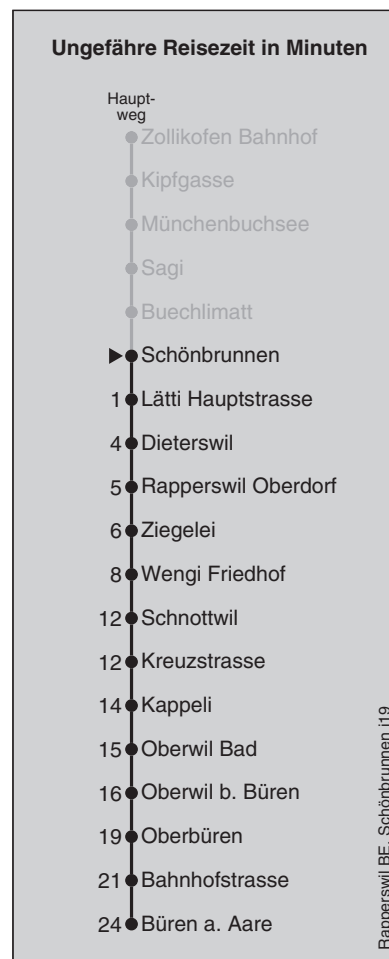

## Abfahrten nach Büren a. Aare

Montag - Freitag		Samstag		Sonn- und Feiertag	
5	48	5		5	
6	18 48	6	18	6	18
7	18 48	7	18	7	18
8	18	8	18	8	18
9	18	9	18	9	18
10	18	10	18	10	18
11	18	11	18	11	18
12	18	12	18	12	18
13	18	13	18	13	18
14	18	14	18	14	18
15	18 48	15	18	15	18
16	18 48	16	18	16	18
17	18 48	17	18	17	18
18	18 48	18	18	18	18
19	18	19	18	19	18
20	18	20	18	20	18
21	18	21	18	21	18
22	18	22	18	22	18
23	18	23	18	23	18
0	31 <sup>Ⓢ</sup>	0	31	0	