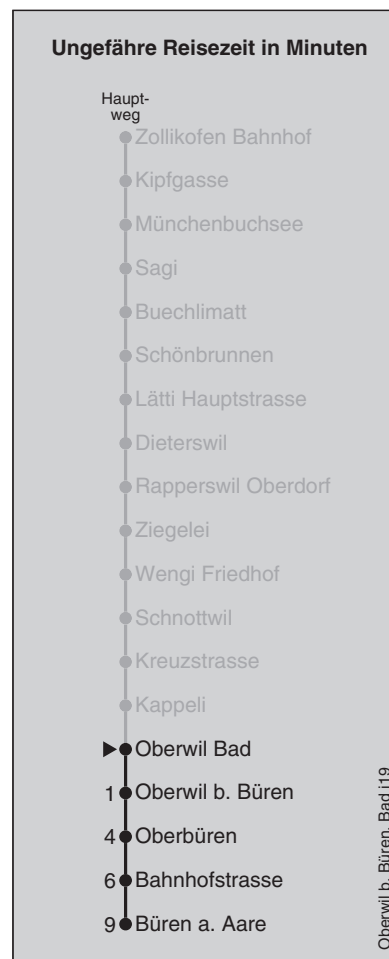

## Abfahrten nach Büren a. Aare

Montag - Freitag		Samstag		Sonn- und Feiertag	
5	33	5	33	5	33
6	03 33	6	33	6	33
7	03 33	7	33	7	33
8	03 33	8	33	8	33
9	33	9	33	9	33
10	33	10	33	10	33
11	33	11	33	11	33
12	33	12	33	12	33
13	33	13	33	13	33
14	33	14	33	14	33
15	33	15	33	15	33
16	03 33	16	33	16	33
17	03 33	17	33	17	33
18	03 33	18	33	18	33
19	03 33	19	33	19	33
20	33	20	33	20	33
21	33	21	33	21	33
22	33	22	33	22	33
23	33	23	33	23	33
0	46 <sup>Ⓢ</sup>	0	46	0	