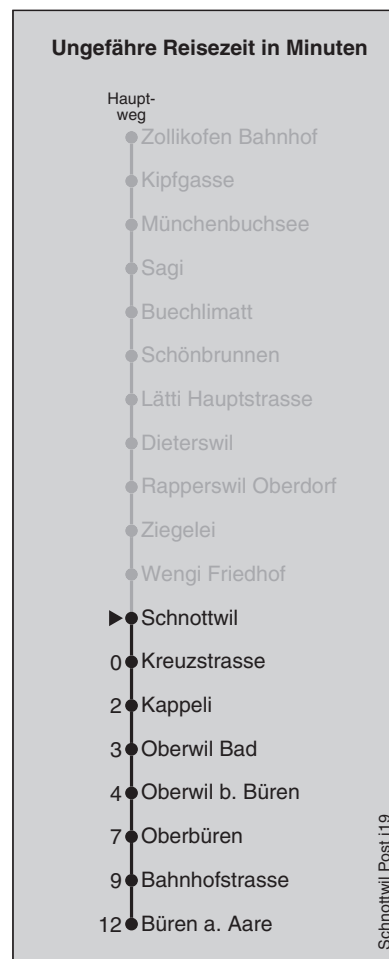

898

Schnottwil

Abfahrten nach Büren a. Aare

Montag - Freitag		Samstag		Sonn- und Feiertag	
5	30	5	30	5	30
6	00 30	6	30	6	30
7	00 30	7	30	7	30
8	00 30	8	30	8	30
9	30	9	30	9	30
10	30	10	30	10	30
11	30	11	30	11	30
12	30	12	30	12	30
13	30	13	30	13	30
14	30	14	30	14	30
15	30	15	30	15	30
16	00 30	16	30	16	30
17	00 30	17	30	17	30
18	00 30	18	30	18	30
19	00 30	19	30	19	30
20	30	20	30	20	30
21	30	21	30	21	30
22	30	22	30	22	30
23	30	23	30	23	30
0	43 [Ⓢ]	0	43	0	

Fahrplan-Infos
in Echtzeit