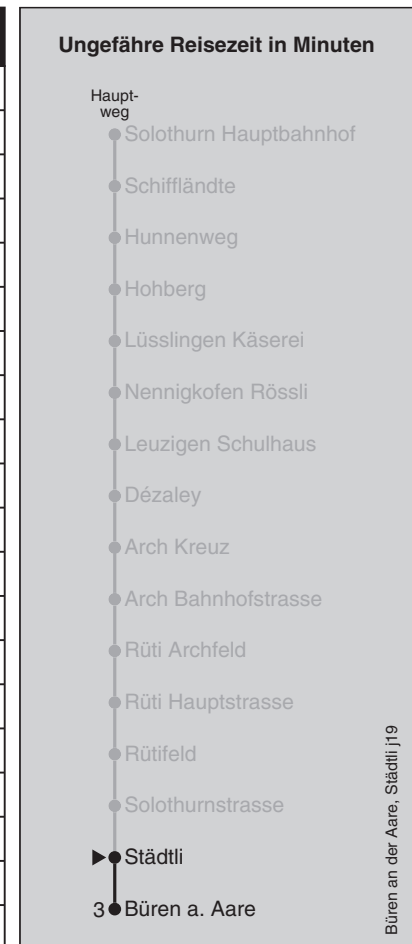

Abfahrten nach Büren a. Aare

Montag - Freitag		Samstag		Sonn- und Feiertag	
5	40	5		5	
6	10 40	6	40	6	40
7	10 40	7	40	7	40
8	10 40	8	40	8	40
9	40	9	40	9	40
10	40	10	40	10	40
11	40	11	40	11	40
12	40	12	40	12	40
13	40	13	40	13	40
14	40	14	40	14	40
15	40	15	40	15	40
16	10 40	16	40	16	40
17	10 40	17	40	17	40
18	10 40	18	40	18	40
19	10 40	19	40	19	40
20	40	20	40	20	40
21	40	21	40	21	40
22	40	22	40	22	40
23	40	23	40	23	40
0		0		0	

Feiertage: 1. und 2. Januar, Karfreitag, Ostermontag, Auffahrt, Pfingstmontag, 1. August, 25. und 26. Dezember
 Regionalverkehr Bern-Solothurn: 031 925 55 55 - kundenservice@rbs.ch - www.rbs.ch

Fahrplan-Infos
in Echtzeit