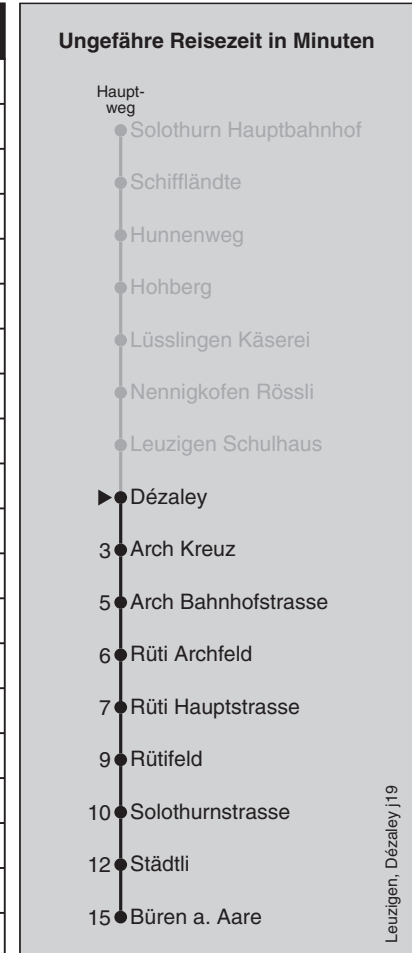

Abfahrten nach Büren a. Aare

Montag - Freitag		Samstag		Sonn- und Feiertag	
5	57	5		5	
6	27 57	6	27	6	27
7	27 57	7	27	7	27
8	27	8	27	8	27
9	27	9	27	9	27
10	27	10	27	10	27
11	27	11	27	11	27
12	27	12	27	12	27
13	27	13	27	13	27
14	27	14	27	14	27
15	27 57	15	27	15	27
16	27 57	16	27	16	27
17	27 57	17	27	17	27
18	27 57	18	27	18	27
19	27	19	27	19	27
20	27	20	27	20	27
21	27	21	27	21	27
22	27	22	27	22	27
23	27	23	27	23	27
0	27 [Ⓢ]	0	27	0	

Fahrplan-Infos
in Echtzeit