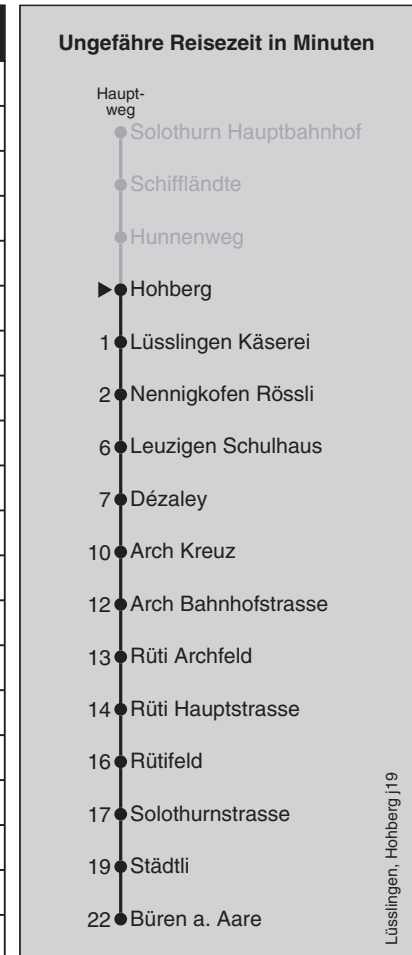

## Abfahrten nach Büren a. Aare

Montag - Freitag		Samstag		Sonn- und Feiertag	
5	50	5		5	
6	20 50	6	20	6	20
7	20 50	7	20	7	20
8	20	8	20	8	20
9	20	9	20	9	20
10	20	10	20	10	20
11	20	11	20	11	20
12	20	12	20	12	20
13	20	13	20	13	20
14	20	14	20	14	20
15	20 50	15	20	15	20
16	20 50	16	20	16	20
17	20 50	17	20	17	20
18	20 50	18	20	18	20
19	20	19	20	19	20
20	20	20	20	20	20
21	20	21	20	21	20
22	20	22	20	22	20
23	20	23	20	23	20
0	20 <sup>Ⓢ</sup>	0	20	0	

Feiertage: 1. und 2. Januar, Karfreitag, Ostermontag, Auffahrt, Pfingstmontag, 1. August, 25. und 26. Dezember

Ⓢ=nur Fr ohne allg. Feiertage

Regionalverkehr Bern-Solothurn: 031 925 55 55 - kundenservice@rbs.ch - www.rbs.ch

Fahrplan-Infos  
in Echtzeit