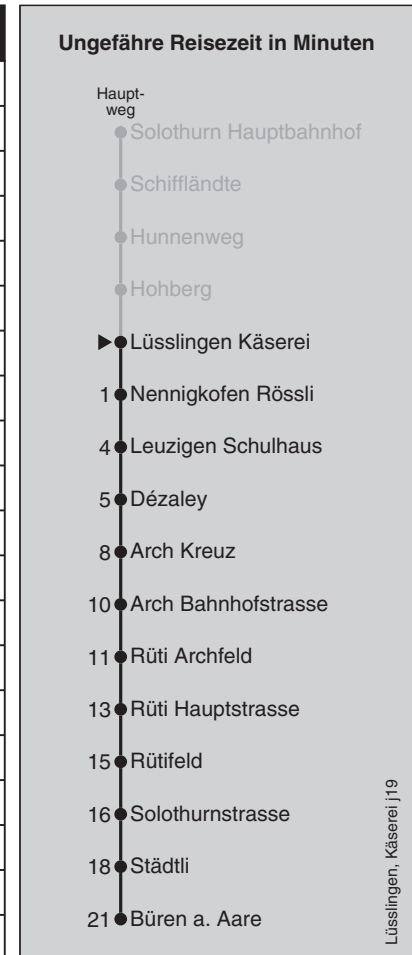

## Abfahrten nach Büren a. Aare

Montag - Freitag		Samstag		Sonn- und Feiertag	
5	52	5		5	
6	22 52	6	22	6	22
7	22 52	7	22	7	22
8	22	8	22	8	22
9	22	9	22	9	22
10	22	10	22	10	22
11	22	11	22	11	22
12	22	12	22	12	22
13	22	13	22	13	22
14	22	14	22	14	22
15	22 52	15	22	15	22
16	22 52	16	22	16	22
17	22 52	17	22	17	22
18	22 52	18	22	18	22
19	22	19	22	19	22
20	22	20	22	20	22
21	22	21	22	21	22
22	22	22	22	22	22
23	22	23	22	23	22
0	22 <sup>Ⓢ</sup>	0	22	0	

Feiertage: 1. und 2. Januar, Karfreitag, Ostermontag, Auffahrt, Pfingstmontag, 1. August, 25. und 26. Dezember

Ⓢ=nur Fr ohne allg. Feiertage

Regionalverkehr Bern-Solothurn: 031 925 55 55 - kundenservice@rbs.ch - www.rbs.ch

Fahrplan-Infos  
in Echtzeit