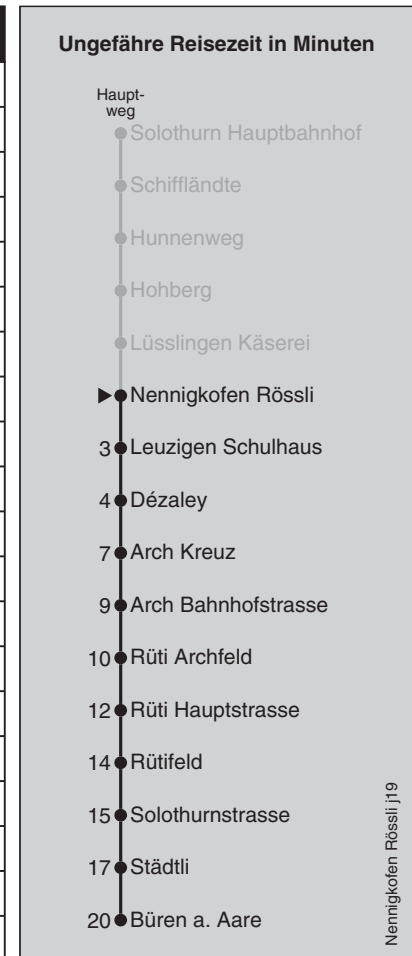

Abfahrten nach Büren a. Aare

Montag - Freitag		Samstag		Sonn- und Feiertag	
5	53	5		5	
6	23 53	6	23	6	23
7	23 53	7	23	7	23
8	23	8	23	8	23
9	23	9	23	9	23
10	23	10	23	10	23
11	23	11	23	11	23
12	23	12	23	12	23
13	23	13	23	13	23
14	23	14	23	14	23
15	23 53	15	23	15	23
16	23 53	16	23	16	23
17	23 53	17	23	17	23
18	23 53	18	23	18	23
19	23	19	23	19	23
20	23	20	23	20	23
21	23	21	23	21	23
22	23	22	23	22	23
23	23	23	23	23	23
0	23 [Ⓢ]	0	23	0	

Feiertage: 1. und 2. Januar, Karfreitag, Ostermontag, Auffahrt, Pfingstmontag, 1. August, 25. und 26. Dezember

Ⓢ=nur Fr ohne allg. Feiertage

Regionalverkehr Bern-Solothurn: 031 925 55 55 - kundenservice@rbs.ch - www.rbs.ch

Fahrplan-Infos
in Echtzeit