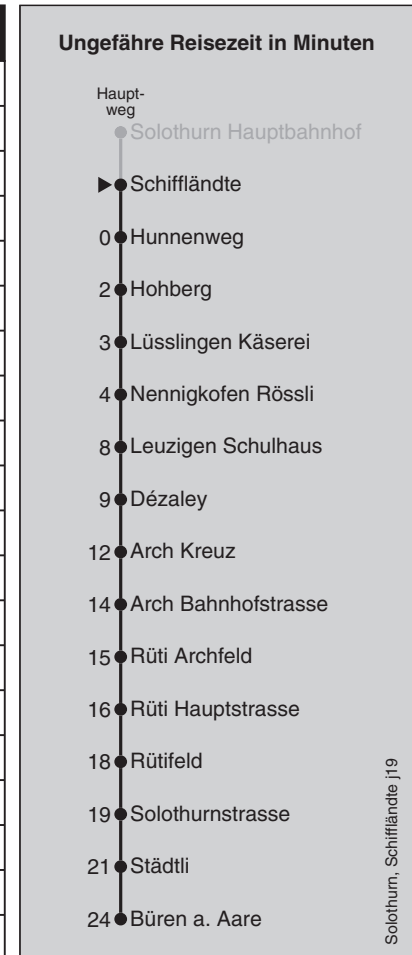

Abfahrten nach Büren a. Aare

Montag - Freitag		Samstag		Sonn- und Feiertag	
5	48	5		5	
6	18 48	6	18	6	18
7	18 48	7	18	7	18
8	18	8	18	8	18
9	18	9	18	9	18
10	18	10	18	10	18
11	18	11	18	11	18
12	18	12	18	12	18
13	18	13	18	13	18
14	18	14	18	14	18
15	18 48	15	18	15	18
16	18 48	16	18	16	18
17	18 48	17	18	17	18
18	18 48	18	18	18	18
19	18	19	18	19	18
20	18	20	18	20	18
21	18	21	18	21	18
22	18	22	18	22	18
23	18	23	18	23	18
0	18 [Ⓢ]	0	18	0	

Feiertage: 1. und 2. Januar, Karfreitag, Ostermontag, Auffahrt, Pfingstmontag, 1. August, 25. und 26. Dezember

Ⓢ=nur Fr ohne allg. Feiertage

Regionalverkehr Bern-Solothurn: 031 925 55 55 - kundenservice@rbs.ch - www.rbs.ch

Fahrplan-Infos
in Echtzeit