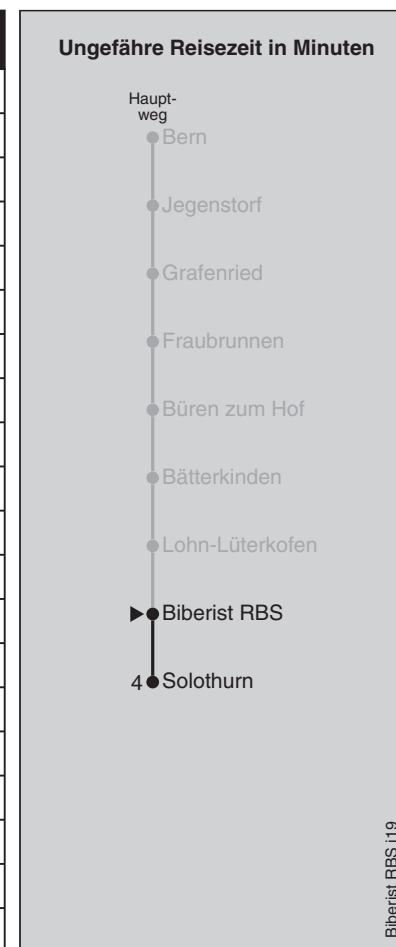

Abfahrten nach Solothurn

Montag - Freitag		Samstag		Sonn- und Feiertag	
5	52	5	52	5	
6	23 38 53	6	23 38	6	38
7	08 23 38 53	7	08 38	7	08 38
8	08 23 38 53	8	08 38	8	08 38
9	08 38	9	08 38	9	08 38
10	08 38	10	08 38	10	08 38
11	08 38	11	08 38	11	08 38
12	08 38	12	08 38	12	08 38
13	08 38	13	08 38	13	08 38
14	08 38	14	08 38	14	08 38
15	08 38	15	08 38	15	08 38
16	08 38	16	08 38	16	08 38
17	08 23 38 53	17	08 38	17	08 38
18	08 23 38 53	18	08 38	18	08 38
19	08 38	19	08 38	19	08 38
20	08 38	20	08 38	20	08 38
21	08 38	21	08 38	21	08 38
22	15 45	22	15 45	22	15 45
23	15 45	23	15 45	23	15 45
0	15 48	0	15 48	0	15 48

Feiertage: 1. und 2. Januar, Karfreitag, Ostermontag, Auffahrt, Pfingstmontag, 1. August, 25. und 26. Dezember
 Regionalverkehr Bern-Solothurn: 031 925 55 55 - kundenservice@rbs.ch - www.rbs.ch

Fahrplan-Infos
in Echtzeit