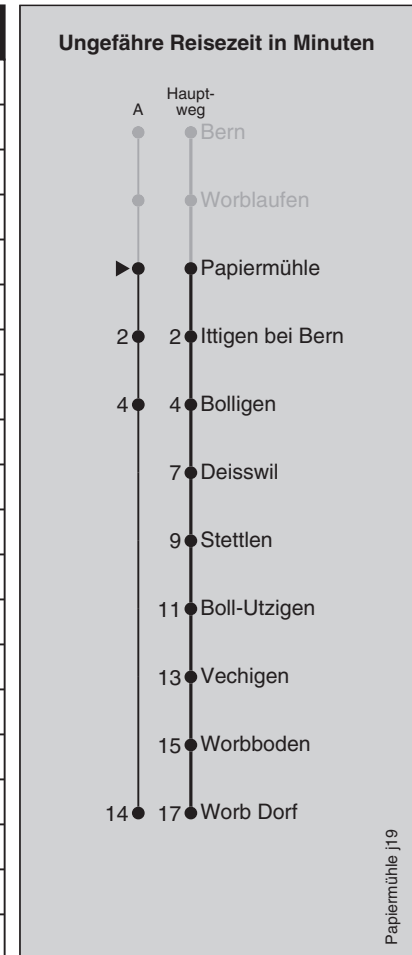

## Abfahrten nach Worb Dorf

Montag - Freitag	
5	52
6	07 22 37 44 <sup>■</sup> 52 59 <sup>■</sup>
7	07 14 <sup>■</sup> 22 29 <sup>■</sup> 37 44 <sup>■</sup> 52 59 <sup>■</sup>
8	07 14 <sup>■</sup> 22 29 <sup>■</sup> 37 44 <sup>■</sup> 52
9	07 22 37 52
10	07 22 37 52
11	07 22 37 44 <sup>■</sup> 52 59 <sup>■</sup>
12	07 14 <sup>■</sup> 22 29 <sup>■</sup> 37 44 <sup>■</sup> 52 59 <sup>■</sup>
13	07 14 <sup>■</sup> 22 29 <sup>■</sup> 37 44 <sup>■</sup> 52
14	07 22 37 52
15	07 22 37 52
16	07 22 29 <sup>■</sup> 37 44 <sup>■</sup> 52 59 <sup>■</sup>
17	07 14 <sup>■</sup> 22 29 <sup>■</sup> 37 44 <sup>■</sup> 52 59 <sup>■</sup>
18	07 14 <sup>■</sup> 22 29 <sup>■</sup> 37 44 <sup>■</sup> 52 59 <sup>A</sup>
19	07 14 <sup>A</sup> 22 37 52
20	07 22 37 52
21	07 22 37 <sup>■</sup> 52
22	07 <sup>■</sup> 22 37 <sup>■</sup> 52
23	07 <sup>■</sup> 22 37 <sup>■</sup> 52
0	07 <sup>■</sup> 22

Samstag	
5	
6	07 37 52
7	07 22 37 52
8	07 22 37 52
9	07 22 37 52
10	07 22 37 52
11	07 22 37 52
12	07 22 37 52
13	07 22 37 52
14	07 22 37 52
15	07 22 37 52
16	07 22 37 52
17	07 22 37 52
18	07 22 37 52
19	07 22 37 52
20	07 22 37 52
21	07 <sup>■</sup> 22 37 <sup>■</sup> 52
22	07 <sup>■</sup> 22 37 <sup>■</sup> 52
23	07 <sup>■</sup> 22 37 <sup>■</sup> 52
0	07 <sup>■</sup> 22

Sonn- und Feiertag	
5	
6	07 37
7	07 37
8	07 37
9	07 37
10	07 37
11	07 22 37 52
12	07 22 37 52
13	07 22 37 52
14	07 22 37 52
15	07 22 37 52
16	07 22 37 52
17	07 22 37 52
18	07 22 37 52
19	07 22 37 52
20	07 22 37 52
21	07 <sup>■</sup> 22 52
22	22 52
23	22 52
0	22

Fahrplan-Infos  
in Echtzeit