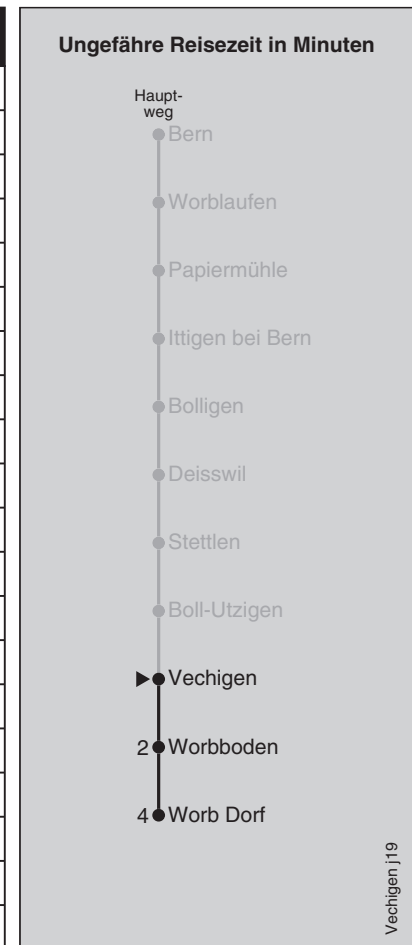

Abfahrten nach Worb Dorf

Montag - Freitag		Samstag		Sonn- und Feiertag	
5		5		5	
6	05 20 35 50	6	20 50	6	20 50
7	05 20 35 50	7	05 20 35 50	7	20 50
8	05 20 35 50	8	05 20 35 50	8	20 50
9	05 20 35 50	9	05 20 35 50	9	20 50
10	05 20 35 50	10	05 20 35 50	10	20 50
11	05 20 35 50	11	05 20 35 50	11	20 35 50
12	05 20 35 50	12	05 20 35 50	12	05 20 35 50
13	05 20 35 50	13	05 20 35 50	13	05 20 35 50
14	05 20 35 50	14	05 20 35 50	14	05 20 35 50
15	05 20 35 50	15	05 20 35 50	15	05 20 35 50
16	05 20 35 50	16	05 20 35 50	16	05 20 35 50
17	05 20 35 50	17	05 20 35 50	17	05 20 35 50
18	05 20 35 50	18	05 20 35 50	18	05 20 35 50
19	05 20 35 50	19	05 20 35 50	19	05 20 35 50
20	05 20 35 50	20	05 20 35 50	20	05 20 35 50
21	05 20 35	21	05 35	21	05 35
22	05 35	22	05 35	22	05 35
23	05 35	23	05 35	23	05 35
0	05 35	0	05 35	0	05 35

Feiertage: 1. und 2. Januar, Karfreitag, Ostermontag, Auffahrt, Pfingstmontag, 1. August, 25. und 26. Dezember
 Regionalverkehr Bern-Solothurn: 031 925 55 55 - kundenservice@rbs.ch - www.rbs.ch

Fahrplan-Infos
in Echtzeit