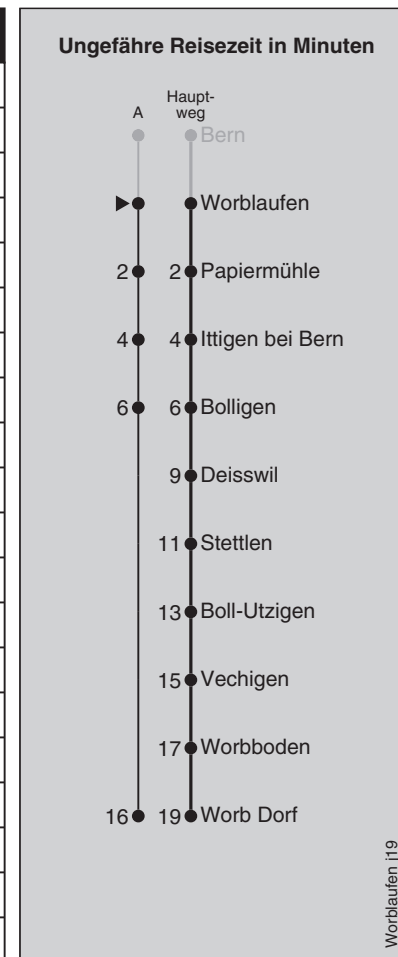

Abfahrten nach Worb Dorf

Montag - Freitag	
5	50
6	05 20 35 42 [■] 50 57 [■]
7	05 12 [■] 20 27 [■] 35 42 [■] 50 57 [■]
8	05 12 [■] 20 27 [■] 35 42 [■] 50
9	05 20 35 50
10	05 20 35 50
11	05 20 35 42 [■] 50 57 [■]
12	05 12 [■] 20 27 [■] 35 42 [■] 50 57 [■]
13	05 12 [■] 20 27 [■] 35 42 [■] 50
14	05 20 35 50
15	05 20 35 50
16	05 20 27 [■] 35 42 [■] 50 57 [■]
17	05 12 [■] 20 27 [■] 35 42 [■] 50 57 [■]
18	05 12 [■] 20 27 [■] 35 42 [■] 50 57 [^]
19	05 12 ^A 20 35 50
20	05 20 35 50
21	05 20 35 [■] 50
22	05 [■] 20 35 [■] 50
23	05 [■] 20 35 [■] 50
0	05 [■] 20

Samstag	
5	
6	05 35 50
7	05 20 35 50
8	05 20 35 50
9	05 20 35 50
10	05 20 35 50
11	05 20 35 50
12	05 20 35 50
13	05 20 35 50
14	05 20 35 50
15	05 20 35 50
16	05 20 35 50
17	05 20 35 50
18	05 20 35 50
19	05 20 35 50
20	05 20 35 50
21	05 [■] 20 35 [■] 50
22	05 [■] 20 35 [■] 50
23	05 [■] 20 35 [■] 50
0	05 [■] 20

Sonn- und Feiertag	
5	
6	05 35
7	05 35
8	05 35
9	05 35
10	05 35
11	05 20 35 50
12	05 20 35 50
13	05 20 35 50
14	05 20 35 50
15	05 20 35 50
16	05 20 35 50
17	05 20 35 50
18	05 20 35 50
19	05 20 35 50
20	05 20 35 50
21	05 [■] 20 50
22	20 50
23	20 50
0	20

Fahrplan-Infos
in Echtzeit