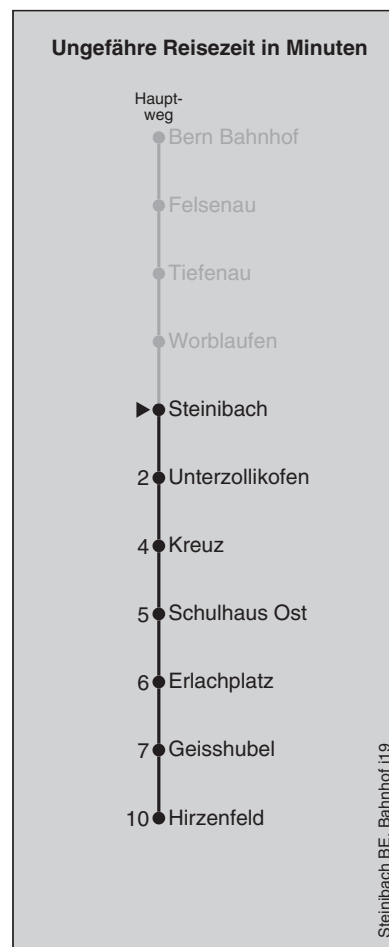

34

Steinibach

Abfahrten nach Hirzenfeld

Montag - Freitag		Samstag		Sonn- und Feiertag	
5		5		5	
6		6		6	
7		7		7	
8					
9					
10					
11					
12					
13					
14					
15					
16					
17		17		17	
18		18		18	
19		19		19	
20		20		20	
21	12 32 52	21	12 32 52	21	12 32 52
22	12 32 52	22	12 32 52	22	12 32 52
23	12 32 52	23	12 32 52	23	12 32 52
0	12 32	0	12 32	0	12 32

Die Buslinie 34 bedient diese Haltestelle nur abends.

Tagsüber benutzen Sie bitte die **S9** nach Unterzollikofen

Feiertage: 1. und 2. Januar, Karfreitag, Ostermontag, Auffahrt, Pfingstmontag, 1. August, 25. und 26. Dezember
 Regionalverkehr Bern-Solothurn: 031 925 55 55 - kundenservice@rbs.ch - www.rbs.ch

Fahrplan-Infos
in Echtzeit