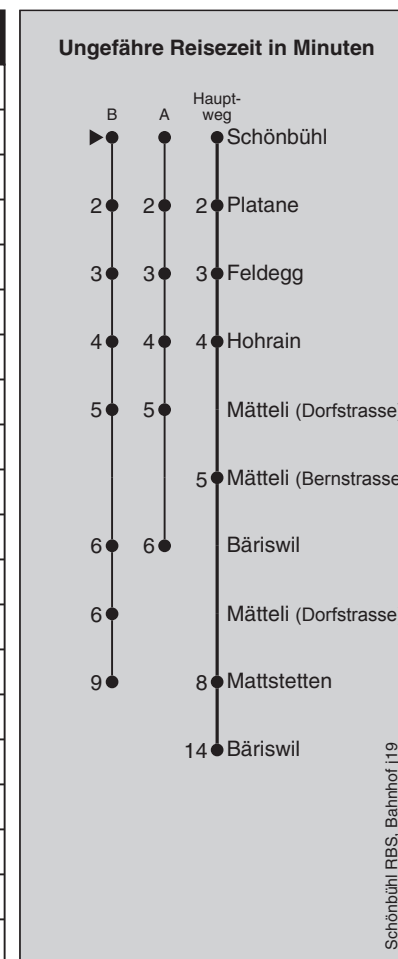

Abfahrten nach Mattstetten / Bärswil

Montag - Freitag		Samstag		Sonn- und Feiertag	
5		5		5	
6	07 ^A 22 [■] 37 ^A 52 [■]	6	07 37	6	
7	07 ^A 22 [■] 37 ^A 52 [■]	7	07 37	7	37
8	07 ^A 37	8	07 37	8	07 37
9	07 37	9	07 37	9	07 37
10	07 37	10	07 37	10	07 37
11	07 37	11	07 37	11	07 37
12	07 37	12	07 37	12	07 37
13	22 52	13	22 52	13	22 52
14	22 52	14	22 52	14	22 52
15	22 52 ^A	15	22 52	15	22 52
16	07 [■] 22 ^A 37 [■] 52 ^A	16	22 52	16	22 52
17	07 [■] 22 ^A 37 [■] 52 ^A	17	22 52	17	22 52
18	07 [■] 22 ^A 37 [■] 52 ^A	18	22 52	18	22 52
19	07 [■] 22 52	19	22 52	19	22 52
20	22 52	20	22 52	20	22 52
21	22 52	21	22 52	21	22 52
22	22 52	22	22 52	22	22 52
23	22 52 [Ⓢ] 52 ¹⁰ _B	23	22 52	23	22 52 ^B
0	26 [Ⓢ] _B	0	26 ^B	0	

Feiertage: 1. und 2. Januar, Karfreitag, Ostermontag, Auffahrt, Pfingstmontag, 1. August, 25. und 26. Dezember

A =fährt Weg A

■ =fährt bis Mattstetten

B =fährt Weg B

Ⓢ =nur Fr ohne allg. Feiertage

¹⁰ =Mo-Do ohne allg. Feiertage