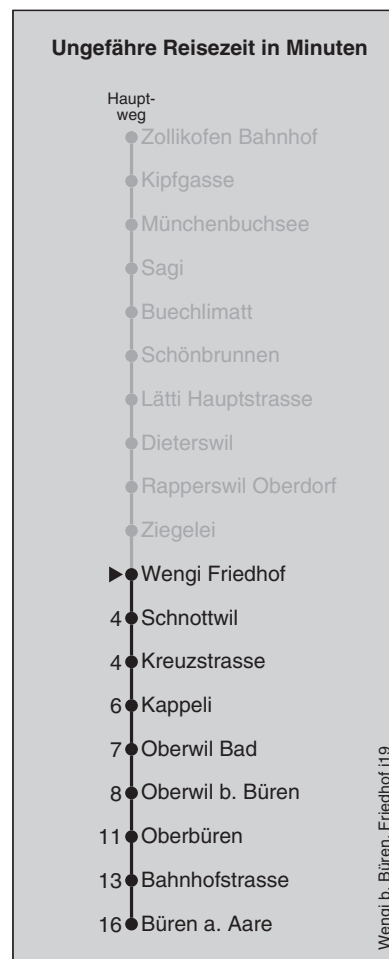

898

Wengi Friedhof

Abfahrten nach Büren a. Aare

Montag - Freitag		Samstag		Sonn- und Feiertag	
5	56	5		5	
6	26 56	6	26	6	26
7	26 56	7	26	7	26
8	26	8	26	8	26
9	26	9	26	9	26
10	26	10	26	10	26
11	26	11	26	11	26
12	26	12	26	12	26
13	26	13	26	13	26
14	26	14	26	14	26
15	26 56	15	26	15	26
16	26 56	16	26	16	26
17	26 56	17	26	17	26
18	26 56	18	26	18	26
19	26	19	26	19	26
20	26	20	26	20	26
21	26	21	26	21	26
22	26	22	26	22	26
23	26	23	26	23	26
0	39 [Ⓢ]	0	39	0	

Fahrplan-Infos
in Echtzeit