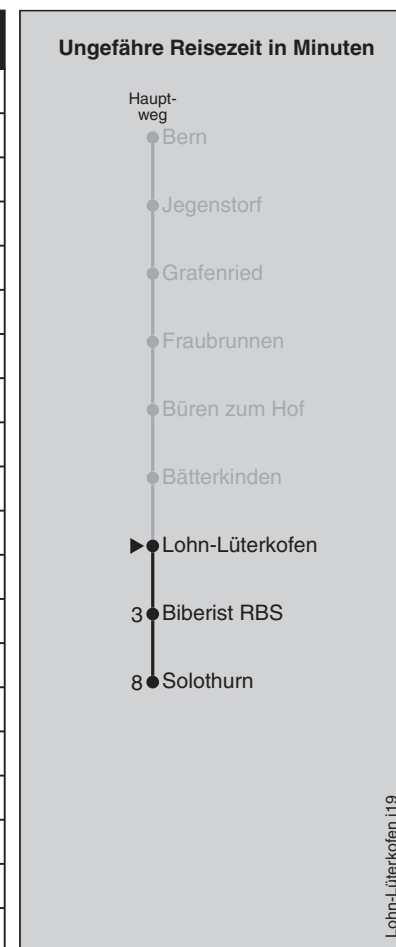

Abfahrten nach Solothurn

Montag - Freitag		Samstag		Sonn- und Feiertag	
5	48	5	48	5	
6	19 34 49	6	19 34	6	34
7	04 19 34 49	7	04 34	7	04 34
8	04 19 34 49	8	04 34	8	04 34
9	04 34	9	04 34	9	04 34
10	04 34	10	04 34	10	04 34
11	04 34	11	04 34	11	04 34
12	04 34	12	04 34	12	04 34
13	04 34	13	04 34	13	04 34
14	04 34	14	04 34	14	04 34
15	04 34	15	04 34	15	04 34
16	04 34	16	04 34	16	04 34
17	04 19 34 49	17	04 34	17	04 34
18	04 19 34 49	18	04 34	18	04 34
19	04 34	19	04 34	19	04 34
20	04 34	20	04 34	20	04 34
21	04 34	21	04 34	21	04 34
22	12 42	22	12 42	22	12 42
23	12 42	23	12 42	23	12 42
0	12 45	0	12 45	0	12 45

Feiertage: 1. und 2. Januar, Karfreitag, Ostermontag, Auffahrt, Pfingstmontag, 1. August, 25. und 26. Dezember
 Regionalverkehr Bern-Solothurn: 031 925 55 55 - kundenservice@rbs.ch - www.rbs.ch

Fahrplan-Infos
in Echtzeit