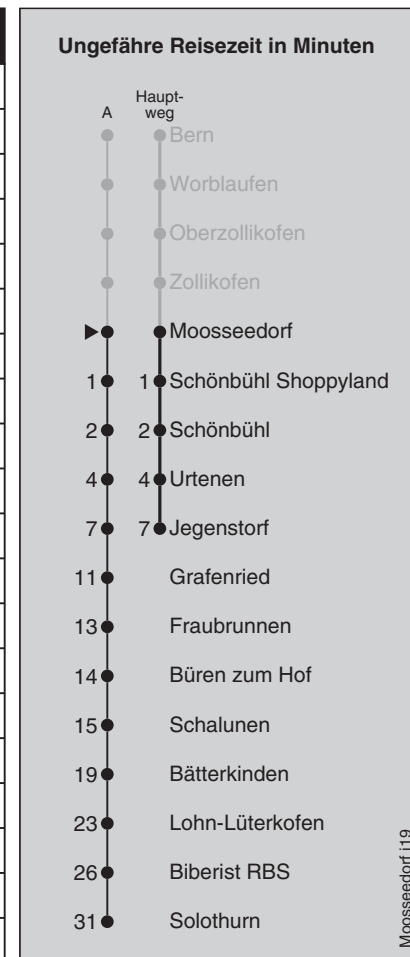

Abfahrten nach Solothurn / Jegenstorf

Montag - Freitag		Samstag		Sonn- und Feiertag	
5	24 ^A 48	5	24 ^A 48	5	
6	03 18 33 48	6	03 18 33 48	6	18 48
7	03 18 33 48	7	03 18 33 48	7	18 48
8	03 18 33 48	8	03 18 33 48	8	18 48
9	03 18 33 48	9	03 18 33 48	9	18 48
10	03 18 33 48	10	03 18 33 48	10	18 48
11	03 18 33 48	11	03 18 33 48	11	18 48
12	03 18 33 48	12	03 18 33 48	12	18 48
13	03 18 33 48	13	03 18 33 48	13	03 18 33 48
14	03 18 33 48	14	03 18 33 48	14	03 18 33 48
15	03 18 33 48	15	03 18 33 48	15	03 18 33 48
16	03 18 33 48	16	03 18 33 48	16	03 18 33 48
17	03 18 33 48	17	03 18 33 48	17	03 18 33 48
18	03 18 33 48	18	03 18 33 48	18	03 18 33 48
19	03 18 33 48	19	03 18 33 48	19	03 18 33 48
20	03 18 33 48	20	03 18 33 48	20	03 18 33 48
21	03 18 33 48 ^A	21	03 18 33 48 ^A	21	03 18 33 48 ^A
22	18 ^A 48 ^A	22	18 ^A 48 ^A	22	18 ^A 48 ^A
23	19 ^A 49 ^A	23	19 ^A 49 ^A	23	19 ^A 49 ^A
0	22 ^A	0	22 ^A	0	22 ^A

Feiertage: 1. und 2. Januar, Karfreitag, Ostermontag, Auffahrt, Pfingstmontag, 1. August, 25. und 26. Dezember

A=fährt Weg A

Regionalverkehr Bern-Solothurn: 031 925 55 55 - kundenservice@rbs.ch - www.rbs.ch

Fahrplan-Infos
in Echtzeit