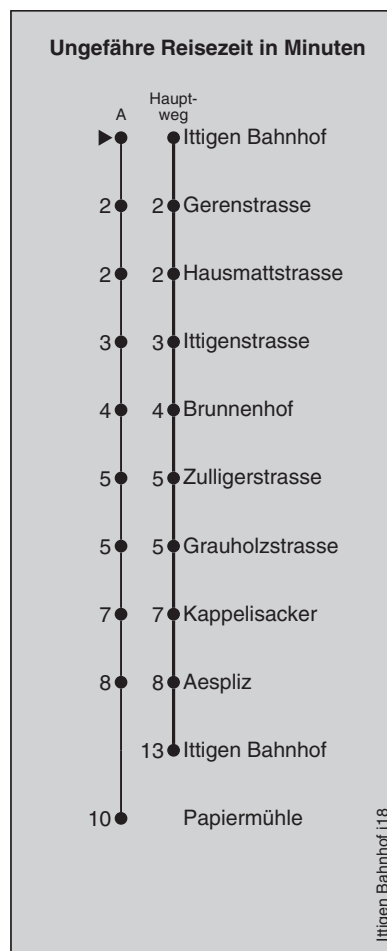

Abfahrten nach Kappelisacker

Montag - Freitag		Samstag		Sonn- und Feiertag	
5		5		5	
6		6		6	
7	29 44 59	7		7	
8	14 29 44 59	8	59	8	
9	14 29 44 59	9	14 29 44 59	9	
10	14 29 44 59	10	14 29 44 59	10	
11	14 29 44 59	11	14 29 44 59	11	
12	14 29 44 59	12	14 29 44 59	12	
13	14 29 44 59	13	14 29 44 59	13	
14	14 29 44 59	14	14 29 44 59	14	
15	14 29 44 59	15	14 29 44 59	15	
16	14 29 44 59	16	14 29 44 59	16	
17	14 29 44 59	17	14 ^A	17	
18	14 29 44 59 ^A	18		18	
19		19		19	
20		20		20	
21		21		21	
22		22		22	
23		23		23	

Feiertage: 1. und 2. Januar, Karfreitag, Ostermontag, Auffahrt, Pfingstmontag, 1. August, 25. und 26. Dezember

An Sonn- und allg. Feiertagen Betrieb eingestellt

A=fährt Weg A

Regionalverkehr Bern-Solothurn Infos Bürozeiten: 031 925 55 55 Sonstige Zeiten: 031 925 56 77 info@rbs.ch www.rbs.ch

Fahrplan-Infos
in Echtzeit