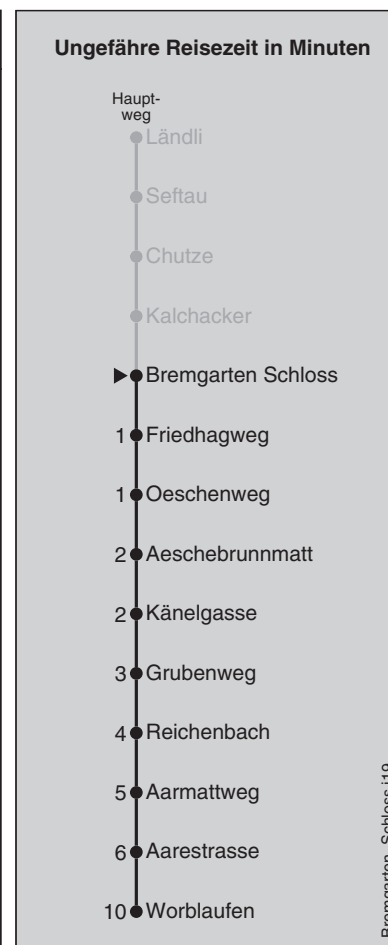

Abfahrten nach Worblaufen

Montag - Freitag		Samstag		Sonn- und Feiertag	
5	54	5		5	
6	24 54	6	54	6	
7	24 54	7	24 54	7	
8	24 54	8	24 54	8	
9	24 54	9	24 54	9	
10	24 54	10	24 54	10	
11	24 54	11	24 54	11	
12	24 54	12	24 54	12	
13	24 54	13	24 54	13	
14	24 54	14	24 54	14	
15	24 54	15	24 54	15	
16	24 54	16	24 54	16	
17	24 54	17	24 54	17	
18	24 54	18	24 54	18	
19	24 54	19	24 54	19	
20	24 54	20		20	
21	24 54	21		21	
22		22		22	
23		23		23	
0		0		0	

Feiertage: 1. und 2. Januar, Karfreitag, Ostermontag, Auffahrt, Pfingstmontag, 1. August, 25. und 26. Dezember

An Sonn- und allg. Feiertagen Betrieb eingestellt

Regionalverkehr Bern-Solothurn: 031 925 55 55 - kundenservice@rbs.ch - www.rbs.ch

Fahrplan-Infos
in Echtzeit