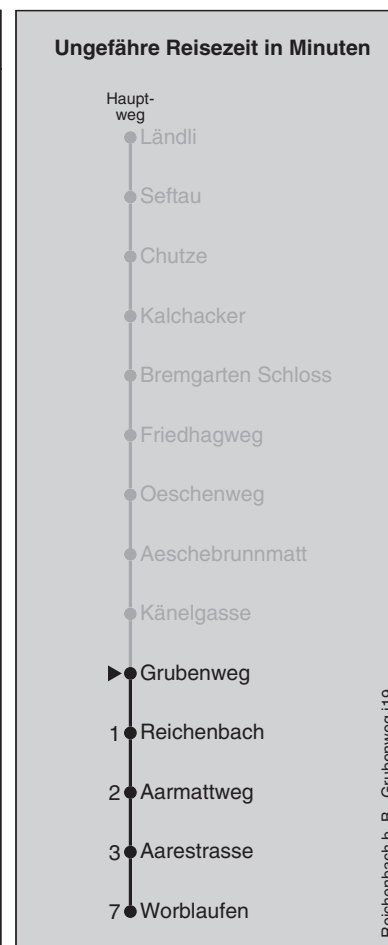

Abfahrten nach Worblaufen

Montag - Freitag		Samstag		Sonn- und Feiertag	
5	57	5		5	
6	27 57	6	57	6	
7	27 57	7	27 57	7	
8	27 57	8	27 57	8	
9	27 57	9	27 57	9	
10	27 57	10	27 57	10	
11	27 57	11	27 57	11	
12	27 57	12	27 57	12	
13	27 57	13	27 57	13	
14	27 57	14	27 57	14	
15	27 57	15	27 57	15	
16	27 57	16	27 57	16	
17	27 57	17	27 57	17	
18	27 57	18	27 57	18	
19	27 57	19	27 57	19	
20	27 57	20		20	
21	27 57	21		21	
22		22		22	
23		23		23	
0		0		0	

Feiertage: 1. und 2. Januar, Karfreitag, Ostermontag, Auffahrt, Pfingstmontag, 1. August, 25. und 26. Dezember

An Sonn- und allg. Feiertagen Betrieb eingestellt

Regionalverkehr Bern-Solothurn: 031 925 55 55 - kundenservice@rbs.ch - www.rbs.ch

Fahrplan-Infos
in Echtzeit