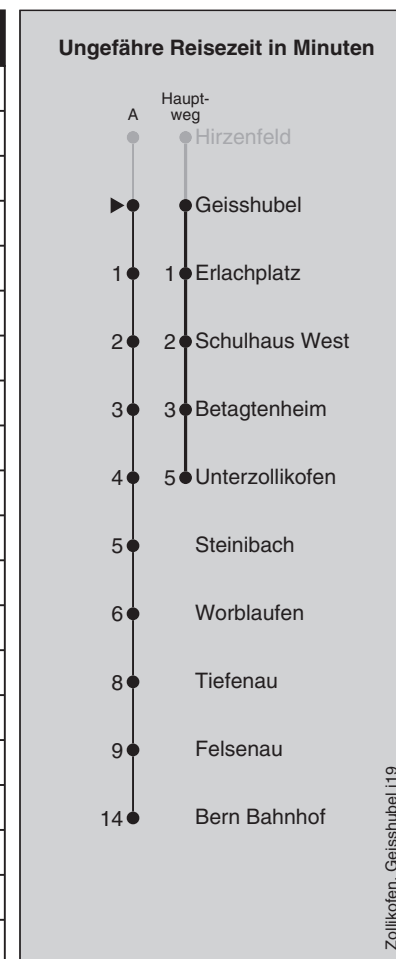

Abfahrten nach Unterzollikofen (- Bern Bahnhof)

Montag - Freitag					Samstag					Sonn- und Feiertag				
5	22	37	52		5	52				5				
6	07	22	37	52	6	07	22	37	52	6	22	52		
7	07	22	37	52	7	07	22	37	52	7	22	52		
8	07	22	37 ^k	52 ^k	8	07	22	37 ^k	52 ^k	8	22	52 ^k		
9	07 ^k	22 ^k	37 ^k	52 ^k	9	07 ^k	22 ^k	37 ^k	52 ^k	9	22 ^k	52 ^k		
10	07 ^k	22 ^k	37 ^k	52 ^k	10	07 ^k	22 ^k	37 ^k	52 ^k	10	22 ^k	37 ^k	52 ^k	
11	07 ^k	22 ^k	37 ^k	52 ^k	11	07 ^k	22 ^k	37 ^k	52 ^k	11	07 ^k	22 ^k	37 ^k	52 ^k
12	07 ^k	22 ^k	37 ^k	52 ^k	12	07 ^k	22 ^k	37 ^k	52 ^k	12	07 ^k	22 ^k	37 ^k	52 ^k
13	07 ^k	22 ^k	37 ^k	52 ^k	13	07 ^k	22 ^k	37 ^k	52 ^k	13	07 ^k	22 ^k	37 ^k	52 ^k
14	07 ^k	22 ^k	37 ^k	52 ^k	14	07 ^k	22 ^k	37 ^k	52 ^k	14	07 ^k	22 ^k	37 ^k	52 ^k
15	07 ^k	22 ^k	37 ^k	52 ^k	15	07 ^k	22 ^k	37 ^k	52 ^k	15	07 ^k	22 ^k	37 ^k	52 ^k
16	07	22	37	52	16	07	22	37	52	16	07	22	37	52
17	07	22	37	52	17	07	22	37	52	17	07	22	37	52
18	07	22	37	52	18	07	22	37	52	18	07	22	37	52
19	07 ^k	22 ^k	37 ^k	52 ^k	19	07 ^k	22 ^k	37 ^k	52 ^k	19	07 ^k	22 ^k	37 ^k	52 ^k
20	07 ^k	22 ^k	37 ^k	52 ^k	20	07 ^k	22 ^k	37 ^k	52 ^k	20	07 ^k	22 ^k	37 ^k	52 ^k
21	07 ^A	27 ^A	47 ^A		21	07 ^A	27 ^A	47 ^A		21	07 ^A	27 ^A	47 ^A	
22	07 ^A	27 ^A	47 ^A		22	07 ^A	27 ^A	47 ^A		22	07 ^A	27 ^A	47 ^A	
23	07 ^A	27 ^A	47 ^A		23	07 ^A	27 ^A	47 ^A		23	07 ^A	27 ^A	47 ^A	
0	07 ^A				0	07 ^A				0	07 ^A			

Feiertage: 1. und 2. Januar, Karfreitag, Ostermontag, Auffahrt, Pfingstmontag, 1. August, 25. und 26. Dezember

Abends nach 21 Uhr S9 zwischen Unterzollikofen und Bern eingestellt; Ersatzverkehr mit Buslinie 34 ab/bis Bern Bahnhofplatz

A=fährt Weg A

k = Bus fährt nach Unterzollikofen weiter Richtung Kreuz

Regionalverkehr Bern-Solothurn: 031 925 55 55 - kundenservice@rbs.ch - www.rbs.ch

Fahrplan-Infos
in Echtzeit