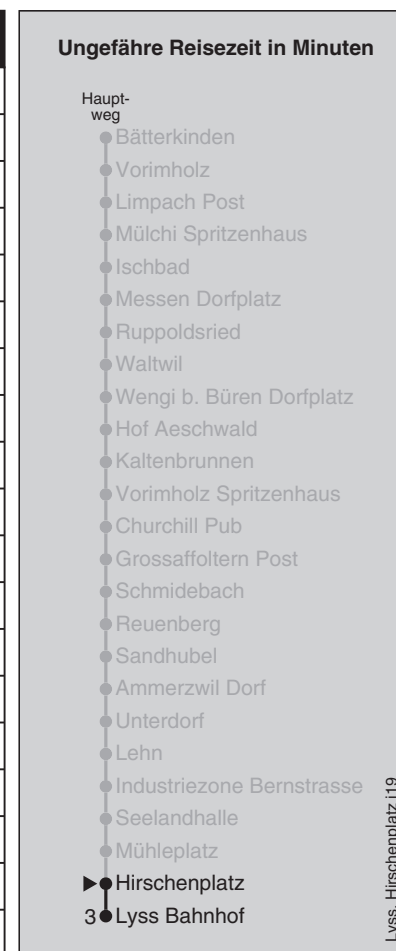

363 367

Hirschenplatz

Abfahrten nach Lyss Bahnhof

Montag - Freitag		Samstag		Sonn- und Feiertag	
5	53	5		5	
6	17 47 52	6	22 47 54	6	
7	17 47 52	7	17 47 54	7	54
8	17 47 52	8	17 47 54	8	54
9	17 47 54	9	17 47 54	9	54
10	17 47 54	10	17 47 54	10	54
11	17 47 54	11	17 47 54	11	54
12	17 47 54	12	17 47 54	12	54
13	17 47 54	13	17 47 54	13	54
14	17 47 54	14	17 47 54	14	54
15	17 47 54	15	17 47 54	15	54
16	17 47 52	16	17 47 54	16	54
17	17 47 52	17	17 47 54	17	54
18	17 47 52	18	54	18	54
19	17 47 54	19	54	19	54
20	17 47 [Ⓢ] 54	20	54	20	
21	17 [Ⓢ] 47 [Ⓢ]	21		21	
22		22		22	
23		23		23	

Fahrplan-Infos
in Echtzeit