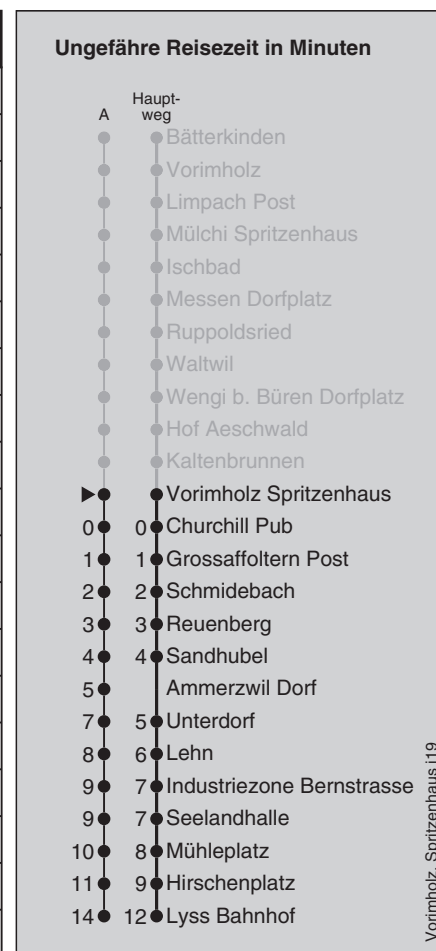

## Abfahrten nach Lyss Bahnhof

Montag - Freitag		Samstag		Sonn- und Feiertag	
5	42 <sup>A</sup>	5		5	
6	41 <sup>A</sup>	6	13 45	6	
7	41 <sup>A</sup>	7	45	7	45
8	41 <sup>A</sup>	8	45	8	45
9	45	9	45	9	45
10	45	10	45	10	45
11	45	11	45	11	45
12	45	12	45	12	45
13	45	13	45	13	45
14	45	14	45	14	45
15	45	15	45	15	45
16	41 <sup>A</sup>	16	45	16	45
17	41 <sup>A</sup>	17	45	17	45
18	41 <sup>A</sup>	18	45	18	45
19	45	19	45	19	45
20	45	20	45	20	
21		21		21	
22		22		22	
23		23		23	