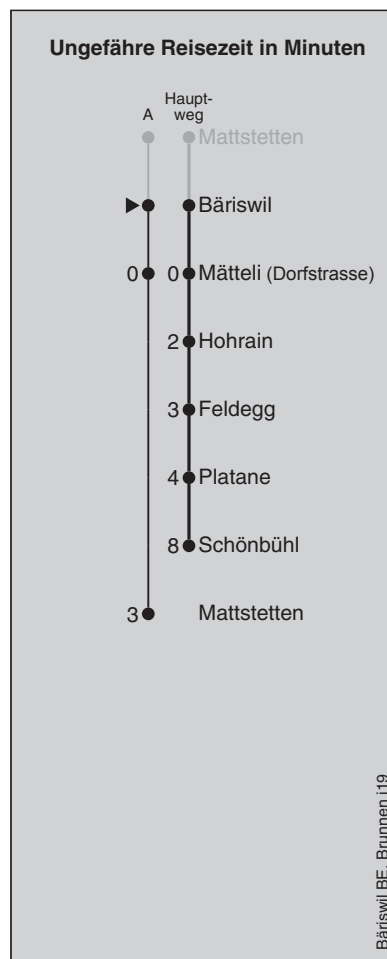

## Abfahrten nach Schönbühl / (Mattstetten)

Montag - Freitag			Samstag			Sonn- und Feiertag		
5	52		5			5		
6	22 52		6	22 52		6		
7	22 52		7	22 52		7	22 52	
8	22 52		8	22 52		8	22 52	
9	22 52		9	22 52		9	22 52	
10	22 52		10	22 52		10	22 52	
11	22 52		11	22 52		11	22 52	
12	22 52		12	22 52		12	22 52	
13	37		13	37		13	37	
14	07 37		14	07 37		14	07 37	
15	07 37		15	07 37		15	07 37	
16	07 37		16	07 37		16	07 37	
17	07 37		17	07 37		17	07 37	
18	07 37		18	07 37		18	07 37	
19	07 37		19	07 37		19	07 37	
20	07 37		20	07 37		20	07 37	
21	07 37		21	07 37		21	07 37	
22	07 37		22	07 37		22	07 37	
23	07 37 58 <sup>10</sup> <sub>A</sub>		23	07 37		23	07 37 58 <sup>A</sup>	
0	07 <sup>Ⓢ</sup> 32 <sup>Ⓢ</sup> <sub>A</sub>		0	07 32 <sup>A</sup>		0		

Feiertage: 1. und 2. Januar, Karfreitag, Ostermontag, Auffahrt, Pfingstmontag, 1. August, 25. und 26. Dezember

A =fährt Weg A

<sup>10</sup>=Mo-Do ohne allg. Feiertage

<sup>Ⓢ</sup> =nur Fr ohne allg. Feiertage