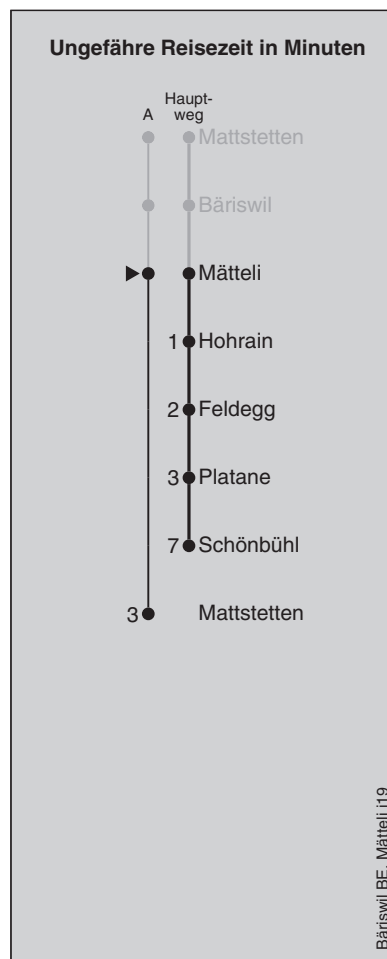

Abfahrten nach Schönbühl / (Mattstetten)

Montag - Freitag			Samstag			Sonn- und Feiertag		
5	52		5			5		
6	22 52		6	22 52		6		
7	22 52		7	22 52		7	22 52	
8	22 52		8	22 52		8	22 52	
9	22 52		9	22 52		9	22 52	
10	22 52		10	22 52		10	22 52	
11	22 52		11	22 52		11	22 52	
12	22 52		12	22 52		12	22 52	
13	37		13	37		13	37	
14	07 37		14	07 37		14	07 37	
15	07 37		15	07 37		15	07 37	
16	07 37		16	07 37		16	07 37	
17	07 37		17	07 37		17	07 37	
18	07 37		18	07 37		18	07 37	
19	07 37		19	07 37		19	07 37	
20	07 37		20	07 37		20	07 37	
21	07 37		21	07 37		21	07 37	
22	07 37		22	07 37		22	07 37	
23	07 37 58 ¹⁰ _A		23	07 37		23	07 37 58 ^A	
0	07 ⁵ 32 ⁵ _A		0	07 32 ^A		0		