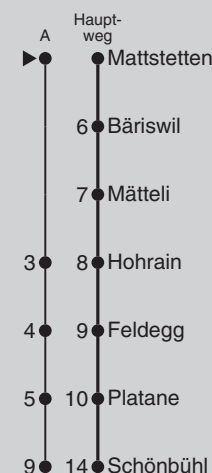

Abfahrten nach Schönbühl

Montag - Freitag		Samstag		Sonn- und Feiertag	
5	45	5		5	
6	05 ^A 35 ^A	6	15 45	6	
7	05 ^A 35 ^A	7	15 45	7	15 45
8	05 ^A 45	8	15 45	8	15 45
9	15 45	9	15 45	9	15 45
10	15 45	10	15 45	10	15 45
11	15 45	11	15 45	11	15 45
12	15 45	12	15 45	12	15 45
13	30	13	30	13	30
14	00 30	14	00 30	14	00 30
15	00 30 50 ^A	15	00 30	15	00 30
16	20 ^A 50 ^A	16	00 30	16	00 30
17	20 ^A 50 ^A	17	00 30	17	00 30
18	20 ^A 50 ^A	18	00 30	18	00 30
19	30	19	00 30	19	00 30
20	00 30	20	00 30	20	00 30
21	00 30	21	00 30	21	00 30
22	00 30	22	00 30	22	00 30
23	00 30	23	00 30	23	00 30
0	00 ⁵	0	00	0	

Ungefähre Reisezeit in Minuten

Mattstetten, Dorf 119

Feiertage: 1. und 2. Januar, Karfreitag, Ostermontag, Auffahrt, Pfingstmontag, 1. August, 25. und 26. Dezember

A = fährt Weg A

5 = nur Fr ohne allg. Feiertage