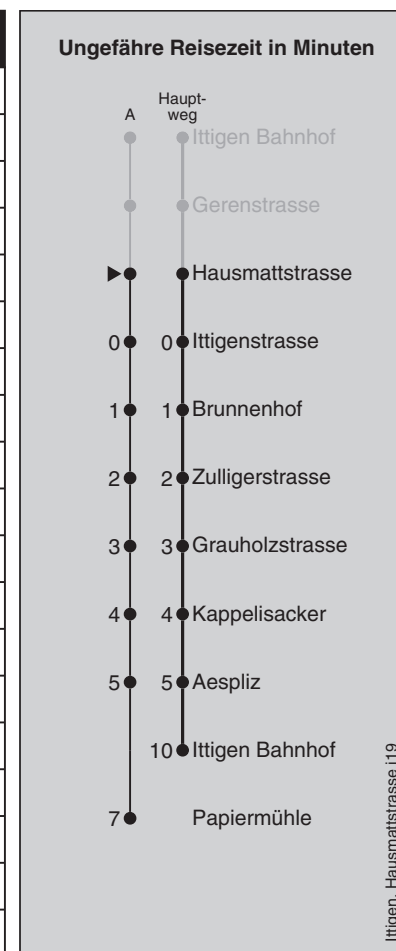

Abfahrten nach Kappelisacker / Ittigen Bahnhof

Montag - Freitag		Samstag		Sonn- und Feiertag	
5		5		5	
6		6		6	
7	31 46	7		7	
8	01 16 31 46	8		8	
9	01 16 31 46	9	01 16 31 46	9	
10	01 16 31 46	10	01 16 31 46	10	
11	01 16 31 46	11	01 16 31 46	11	
12	01 16 31 46	12	01 16 31 46	12	
13	01 16 31 46	13	01 16 31 46	13	
14	01 16 31 46	14	01 16 31 46	14	
15	01 16 31 46	15	01 16 31 46	15	
16	01 16 31 46	16	01 16 31 46	16	
17	01 16 31 46	17	01 16 ^A	17	
18	01 16 31 46	18		18	
19	01 ^A	19		19	
20		20		20	
21		21		21	
22		22		22	
23		23		23	

Feiertage: 1. und 2. Januar, Karfreitag, Ostermontag, Auffahrt, Pfingstmontag, 1. August, 25. und 26. Dezember

An Sonn- und allg. Feiertagen Betrieb eingestellt

A=fährt Weg A

Regionalverkehr Bern-Solothurn: 031 925 55 55 - kundenservice@rbs.ch - www.rbs.ch

Fahrplan-Infos
in Echtzeit